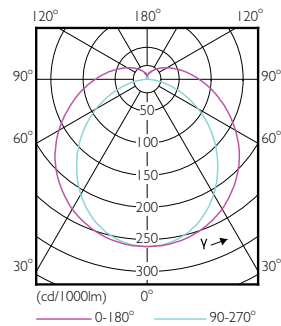

Mittapiirros

TLED 1500mm 24.5W 3500lm 3000K G13 D

Product	D1	D2	A1	A2	A3
MAScon LEDtube IA 1500mm UO 25.5W830 T8	25,7 mm	28 mm	1500 mm	1507,1 mm	1514,2 mm

Valonjakotiedot

25-5W G13 830 3000K

16-5W G13 830 3000K