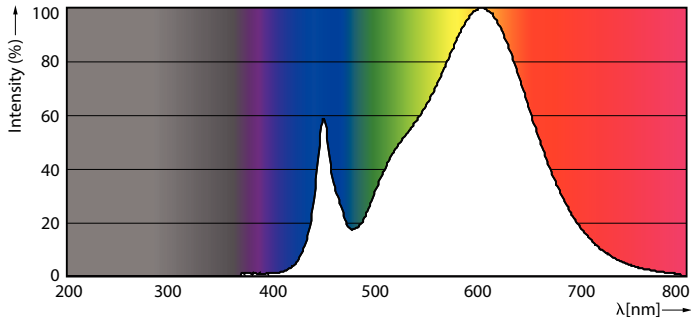

MasterConnect LEDtube EM/Mains T8

Valonjakotiedot

25-5W G13