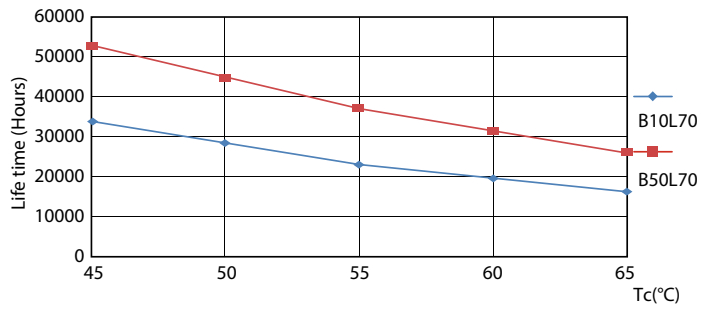

MasterConnect LEDtube EM/Mains T8

Käyttöikä

16-5W G13