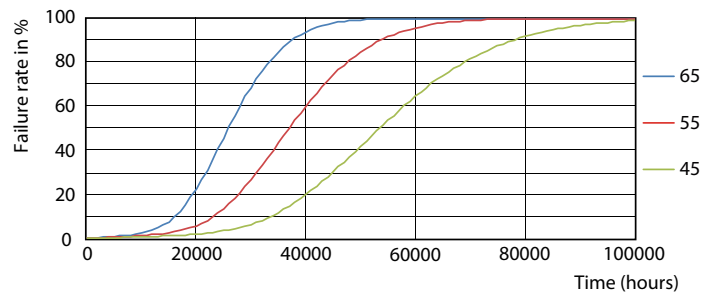

MasterConnect LEDtube EM/Mains T8

Valonjakotiedot

25-5W G13

Käyttöikä

16-5W G13

16-5W G13

16-5W G13

16-5W G13