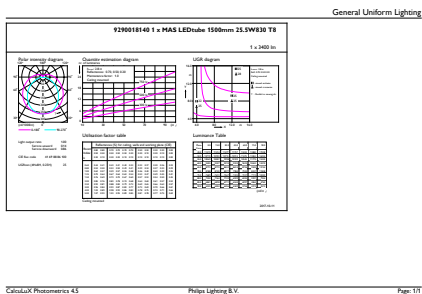

Mittapiirros

TLED 1500mm 24.5W 3500lm 3000K G13 D

Product	D1	D2	A1	A2	A3
MAScon LEDtube IA 1500mm UO 25.5W830 T8	25,7 mm	28 mm	1500 mm	1507,1 mm	1514,2 mm

Valonjakotiedot

25-5W G13 830 3000K

16-5W G13 830 3000K