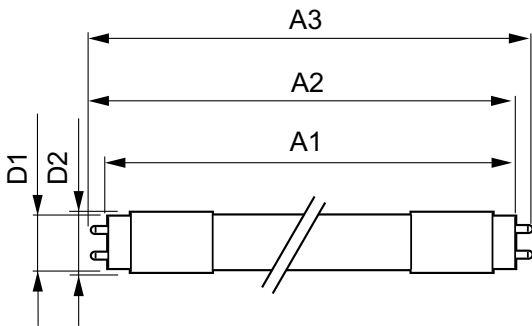

Mittapiirros

TLED 1500mm 24.5W 3500lm 3000K G13 D

Product	D1	D2	A1	A2	A3
MAScon LEDtube IA 1500mm UO 25.5W830 T8	25,7 mm	28 mm	1500 mm	1507,1 mm	1514,2 mm

Valonjakotiedot

25-5W G13 830 3000K

16-5W G13 830 3000K