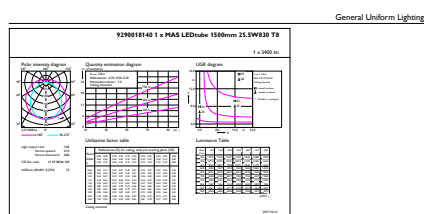

Fotometriska data

25-5W G13 830 3000K