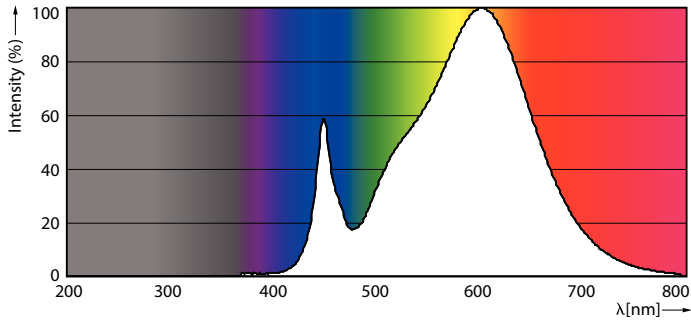

MasterConnect LEDtube EM/nätspänning T8

Fotometriska data

25-5W G13