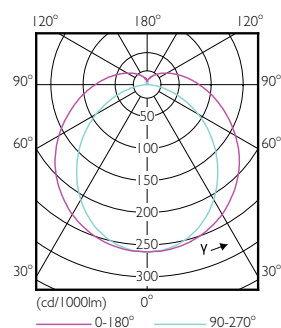

16-5W G13 830 3000K