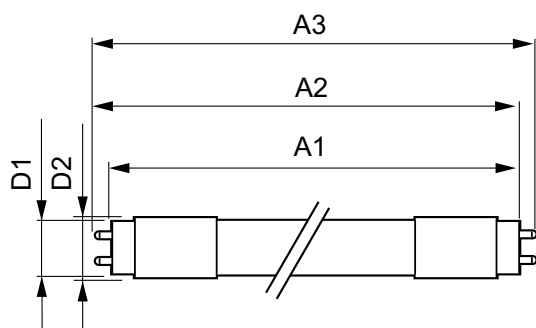

MasterConnect LEDtube EM/nätspänning T8

T-förvaring (min)	-40 °C
T-Case max. (nom)	45 °C

Mekanik och armaturhus

Produktlängd	1500 mm

Användning och godkännande

Energisparande produkt	Yes
Godkännandemärkningar	CE-märkning RoHS compliance KEMA Keur certificate
Energiförbrukning kWh/1 000 tim	26 kWh

Produktdata

Fullständig produktkod	871869677348200

Beställningsproduktnamn	MAScon LEDtube IA 1500mm UO 25.5W830 T8
EAN/UPC – Produkt	8718696773482
Beställningsnummer	77348200
E-nummer	8294281
Räknare – Antal per förpackning	1
Räknare - antal förpackningar per kartong	10
Materialnummer (12NC)	929001814002
Nettovikt (stycke)	0,310 kg

Måttskiss

TLED 1500mm 24.5W 3500lm 3000K G13 D