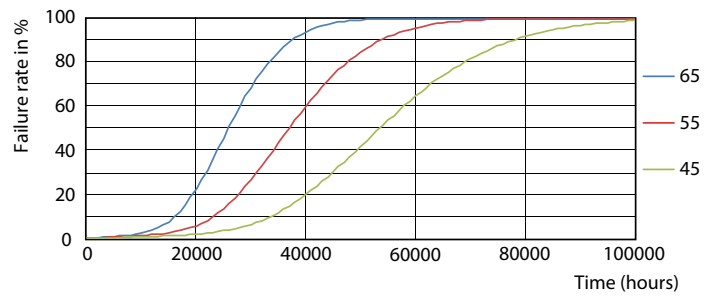

25-5W G13 830 3000K

16-5W G13 830 3000K

MasterConnect LEDtube EM/nätspänning T8

Fotometriska data

25-5W G13

Livslängd

16-5W G13

16-5W G13