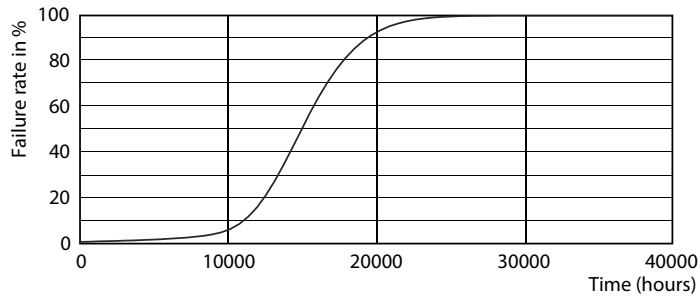

Žárovky LEDbulbs s klasickými vlákny

Životnost

LEDbulb 60W E14 827 FR B38

LEDbulb 60W E14 827 FR B38