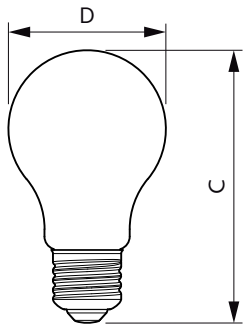

### Údaje o produktu

General Information	
Patice	E27 [ E27]
Značka RoHS	RoHS mark
Jmenovitá životnost (jmen.)	15000 h
Cyklus přepínání	20 000x
Technický typ	7-60W
Light Technical	
Kód barvy	840 [ CCT 4 000 K]
Světelný tok (jmen.)	850 lm
Světelný tok (jmen.) (nom.)	850 lm
Barevné konstrukce	Chladná bílá (CW)
Korelační teplota chromatičnosti (jmen.)	4000 K
Měrný výkon (jmen.) (nom.)	121,00 lm/W
Konzistence barev	<6
Index barevného podání (jmen.)	80
Světelný tok na konci jmenovité životnosti (jmen.)	70 %
Operating and Electrical	
Vstupní frekvence	50 až 60 Hz

## Rozměrové výkresy

Bulb A60 230V 6-60W 806lm 4000K E27 ND

Product	D	C
CLA LEDBulb ND 7-60W A60 E27 840 CL	60 mm	106 mm