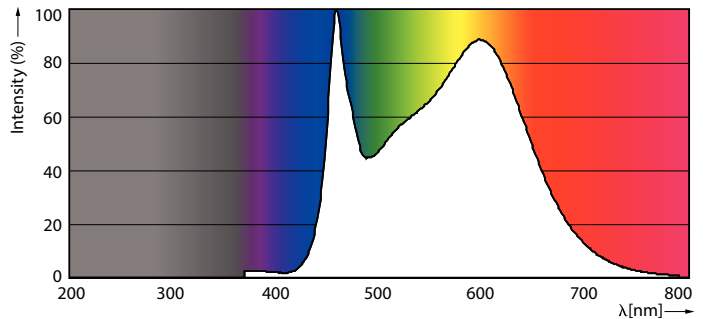

Fotometrické údaje

CLA LEDbulb 60W E27 840 CL A60