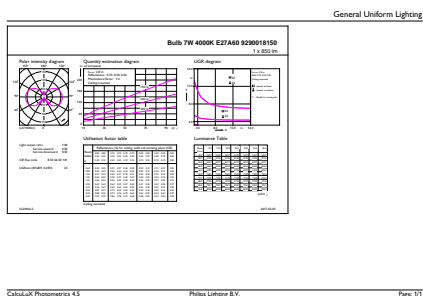

Fotometrické údaje

CLA LEDbulb 60W E27 840 CL A60