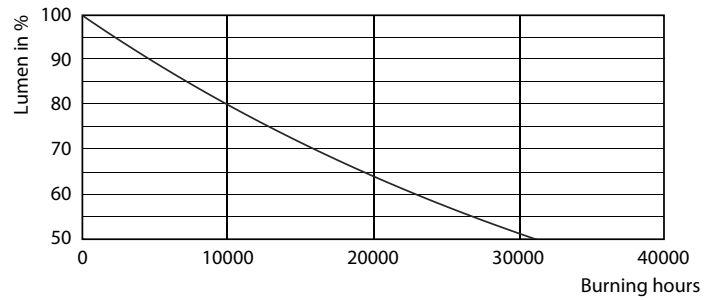

Žárovky LEDbulbs s klasickými vlákny

Životnost

LEDbulb 60W E14 827 FR B38

LEDbulb 60W E14 827 FR B38