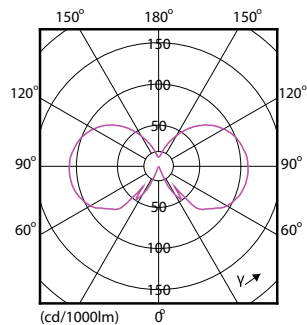

Žárovky LEDbulbs s klasickými vlákny

Spotřeba energie kWh/1000 h	7 kWh
Product Data	
Úplný kód výrobku	871869676702300
Objednací název produktu	CLA LEDBulb ND 7-60W A60 E27 840 CL
EAN/UPC – výrobek	8718696767023
Objednací kód	76702300

Číslování – počet v balení	1
Číslování – balení v krabici	10
Materiál č. (12NC)	929001815002
Celková hmotnost (kus)	0,030 kg

Rozměrové výkresy

Product	D	C
CLA LEDBulb ND 7-60W A60 E27 840 CL	60 mm	106 mm

Fotometrické údaje