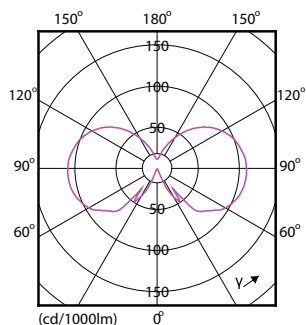

Light Distribution Diagram - CLA LEDBulb ND 8-75W A60 E27 865 CL