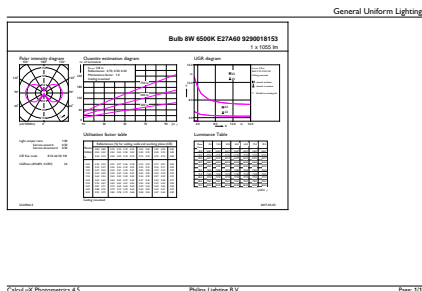

Fotometrické údaje

General uniform lighting - CLA LEDBulb ND 8-75W A60 E27 865 CL