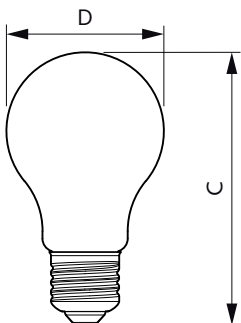

Číslo materiálu (12NC)	929001815302
Číslování SAP – počet v balení	1
EAN/UPC – výrobek/pouzdro	8718696767061
Číslování SAP – balení v krabičce	10
Pouzdro – EAN/UPC	8718696767078

Rozměrové výkresy

Product	D	C
CLA LEDBulb ND 8-75W A60 E27 865 CL	60 mm	106 mm