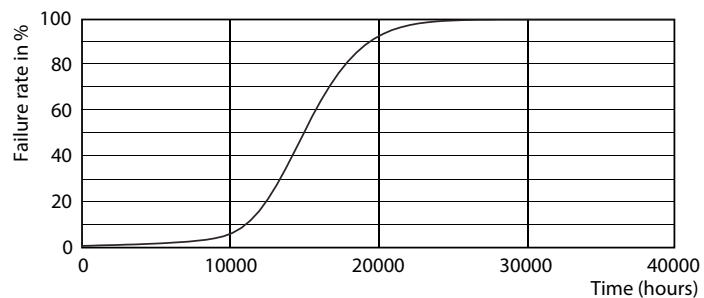

Žárovky LEDbulbs s klasickými vlákny

Životnost

Life Expectancy Diagram - CLA LEDBulb ND 8-75W A60 E27 865 CL

Lumen Maintenance Diagram - CLA LEDBulb ND 8-75W A60 E27 865 CL