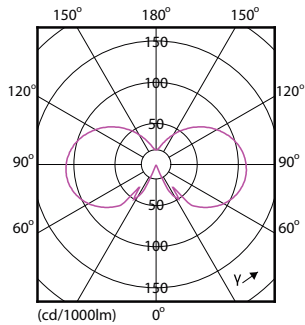

Σχεδιάγραμμα διαστάσεων

Product	D	C
CLA LEDCandle ND 4-40W B35 B15 827 CL	35 mm	97 mm

Φωτομετρικά δεδομένα

General uniform lighting - CLA LEDCandle ND 4-40W B35 B15 827 CL

Spectral Power Distribution Colour - CLA LEDCandle ND 4-40W B35 B15 827 CL

Κλασικοί λαμπτήρες νήματος LED κεριού και luster

Φωτομετρικά δεδομένα

Light Distribution Diagram - CLA LEDCandle ND 4-40W B35 B15 827 CL

Διάρκεια ζωής

Life Expectancy Diagram - CLA LEDCandle ND 4-40W B35 B15 827 CL