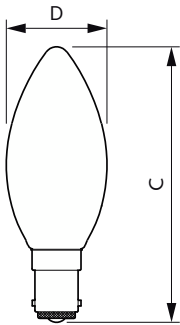

Φινίρισμα λαμπτήρα Διαφανές

Σχήμα λαμπτήρα B35 [B 35 mm]

Έγκριση και Εφαρμογή

Κατανάλωση ενέργειας kWh/1000 ώρες 4 kWh

Στοιχεία προϊόντος

Όνομα παραγωγίας προϊόντος CLA LEDCandle ND 4-40W B35 B15 827 CL

Πλήρες όνομα προϊόντος	Classic LEDCandle ND 4-40W B35 B15 827 CL
Full EOC	871869676692700
Υπολογισμένη περιγραφή τοπικού κωδικού B2B	CLEDC4B15B35827 ΛΑΜΠ. LED
Κωδικός παραγωγίας	76692700
Αρ. υλικού (12NC)	929001815702
Τοπικός κωδικός	CLEDC4B15B35827
Αριθμητής - Ποσότητα ανά συσκευασία	1
EAN/UPC - Προϊόν/Θήκη	8718696766927
Αριθμητής SAP - Πακέτα ανά εξωτερικό κουτί	10
EAN/UPC - Κιβώτιο	8718696766934

Σχεδιάγραμμα διαστάσεων

Product	D	C
CLA LEDCandle ND 4-40W B35 B15 827 CL	35 mm	97 mm

Φωτομετρικά δεδομένα

General uniform lighting - CLA LEDCandle ND 4-40W B35 B15 827 CL

Spectral Power Distribution Colour - CLA LEDCandle ND 4-40W B35 B15 827 CL