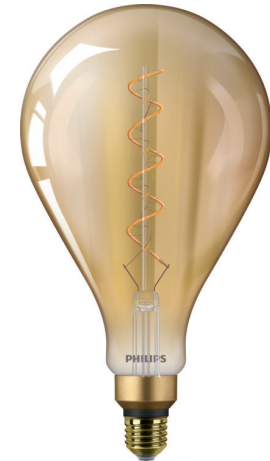

PHILIPS

Eco passport

CLA LEDBulb ND 5-25W E27 2000K A160 GOLD LEDbulb dekorativ

Die neue Deko-Kollektion transformiert Ihr Zuhause in ein schönes Ambiente, mit einer perfekten Mischung aus (warm-) weißem Licht und einem schlanken, minimalistischen Beleuchtungserlebnis. Mit einer sehr langen Nutzlebensdauer, bis zu 90 % Energieeinsparung, keinem sichtbaren Flackern und sofortiger voller Helligkeit kommen Sie zudem in den Genuss eines weichen und gleichmäßig verteilten Lichts, das einen trendigen und stilvollen Charme ausstrahlt und im Heimbereich für einladende Harmonie sorgt.

Our Eco passport

Energie-

- Dimmbar: Nein
- Energieeffizienz-Label (EEL): A
- Nennlichtausbeute (Nom): 60,00 lm/W
- Power (Rated) (Nom): 5 W

Zirkularität

- Nennlebensdauer (Nom): 15000 h

Verpackung

- SAP Weight Paper Unit (Case): 1,070 kg
- SAP Weight Paper Unit (Piece): 0,260 kg