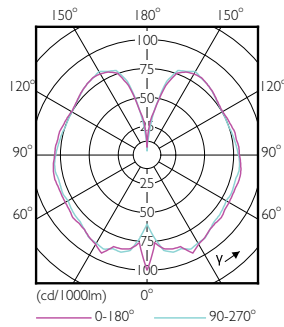

Produkt Daten

Allgemeine Eigenschaften	
Socket	E27 [E27]
Nennlebensdauer (Nom)	15000 h
Schaltzyklus	20000X
Technischer Typ	5-25W
Lichttechnische Daten	
Farbcode	820 [CCT von 2000 K]
Lichtstrom (Nom)	300 lm
Nennlichtstrom (Nom)	300 lm
Lichtfarbe	Flamme
Ähnlichste Farbtemperatur (Nom)	2000 K
Nennlichtausbeute (Nom)	60,00 lm/W
Farbkonsistenz	<6
Farbwiedergabeindex (Nom.)	80
Restlichtstrom am Ende der Nennlebensdauer (Nom)	70 %
Elektrische Kenndaten	
Eingangsfrequenz	50 bis 60 Hz

Power (Rated) (Nom)	5 W
Lampenstrom (Nom)	44 mA
Äquivalente Leistung	25 W
Startzeit (Nom)	0,5 s
Aufwärmzeit bis 60 % Licht (Nom)	0,5 s
Leistungsfaktor (Nom)	0,5
Spannung (Nom)	220-240 V
Temperaturkenndaten	
Gehäusetemperatur (max)	27 °C
Dimmen	
Dimmbar	Nein
Mechanische Kenndaten	
Kolbenausführung	Transparent Bernstein
Zulassungen und Anwendungseigenschaften	
Energieeffizienz-Label (EEL)	A

Abmessungsskizzen

Bulb PS160 230V 6-25W 300lm 2000K E27 ND

Product	D	C
CLA LEDBulb ND 5-25W E27 2000K A160 GOLD	160 mm	293 mm

Photometrische Daten

CLA LEDbulb 25W E27 820 GOLD A160

LEDbulb dekorativ

Lebensdauer