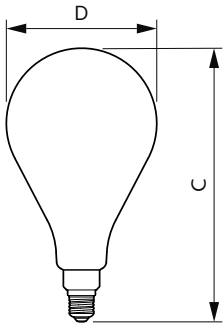

Produkt Daten

Allgemeine Eigenschaften	
Socket	E27 [E27]
Nennlebensdauer (Nom)	15000 h
Schaltzyklus	20000X
Technischer Typ	5-25W
Lichttechnische Daten	
Farbcode	820 [CCT von 2000 K]
Lichtstrom (Nom)	300 lm
Nennlichtstrom (Nom)	300 lm
Lichtfarbe	Flamme
Ähnlichste Farbtemperatur (Nom)	2000 K
Nennlichtausbeute (Nom)	60,00 lm/W
Farbkonsistenz	<6
Farbwiedergabeindex (Nom.)	80
Restlichtstrom am Ende der Nennlebensdauer (Nom)	70 %
Elektrische Kenndaten	
Eingangsfrequenz	50 bis 60 Hz

Power (Rated) (Nom)	5 W
Lampenstrom (Nom)	44 mA
Äquivalente Leistung	25 W
Startzeit (Nom)	0,5 s
Aufwärmzeit bis 60 % Licht (Nom)	0,5 s
Leistungsfaktor (Nom)	0,5
Spannung (Nom)	220-240 V
Temperaturkenndaten	
Gehäusetemperatur (max)	27 °C
Dimmen	
Dimmbar	Nein
Mechanische Kenndaten	
Kolbenausführung	Transparent Bernstein
Zulassungen und Anwendungseigenschaften	
Energieeffizienz-Label (EEL)	A

Abmessungsskizzen

Bulb PS160 230V 6-25W 300lm 2000K E27 ND

Product	D	C
CLA LEDBulb ND 5-25W E27 2000K A160 GOLD	160 mm	293 mm

Photometrische Daten

CLA LEDbulb 25W E27 820 GOLD A160

LEDbulb dekorativ

Lebensdauer