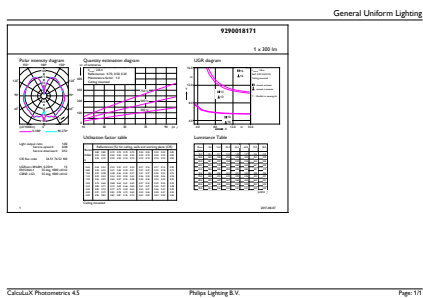

Photometrische Daten

CLA LEDbulb 25W E27 820 GOLD A160