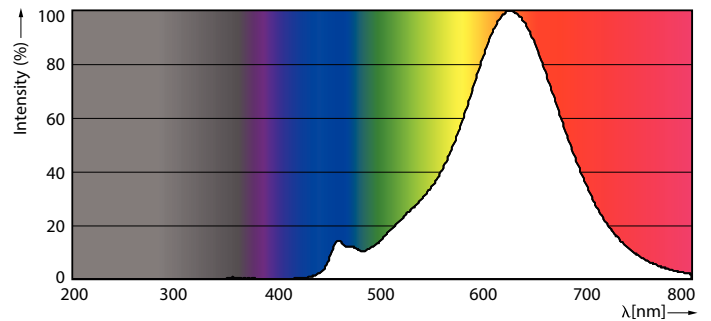

Produkt Daten

Allgemeine Eigenschaften	
Socket	E27 [E27]
Nennlebensdauer (Nom)	15000 h
Schaltzyklus	20000X
Technischer Typ	5-25W
Lichttechnische Daten	
Farbcode	820 [CCT von 2000 K]
Lichtstrom (Nom)	300 lm
Nennlichtstrom (Nom)	300 lm
Lichtfarbe	Flamme
Ähnlichste Farbtemperatur (Nom)	2000 K
Nennlichtausbeute (Nom)	60,00 lm/W
Farbkonsistenz	<6
Farbwiedergabeindex (Nom.)	80
Restlichtstrom am Ende der Nennlebensdauer (Nom)	70 %
Elektrische Kenndaten	
Eingangsfrequenz	50 bis 60 Hz

Abmessungsskizzen

Bulb PS160 230V 6-25W 300lm 2000K E27 ND

Product	D	C
CLA LEDBulb ND 5-25W E27 2000K A160 GOLD	160 mm	293 mm

Photometrische Daten

CLA LEDbulb 25W E27 820 GOLD A160

LEDbulb dekorativ

Lebensdauer