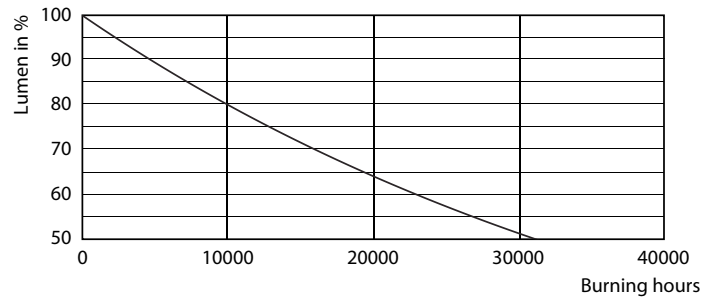

Produkt Daten

Allgemeine Eigenschaften	
Socket	E27 [E27]
Nennlebensdauer (Nom)	15000 h
Schaltzyklus	20000X
Technischer Typ	5-25W
Lichttechnische Daten	
Farbcode	820 [CCT von 2000 K]
Lichtstrom (Nom)	300 lm
Nennlichtstrom (Nom)	300 lm
Lichtfarbe	Flamme
Ähnlichste Farbtemperatur (Nom)	2000 K
Nennlichtausbeute (Nom)	60,00 lm/W
Farbkonsistenz	<6
Farbwiedergabeindex (Nom.)	80
Restlichtstrom am Ende der Nennlebensdauer (Nom)	70 %
Elektrische Kenndaten	
Eingangsfrequenz	50 bis 60 Hz

Power (Rated) (Nom)	5 W
Lampenstrom (Nom)	44 mA
Äquivalente Leistung	25 W
Startzeit (Nom)	0,5 s
Aufwärmzeit bis 60 % Licht (Nom)	0,5 s
Leistungsfaktor (Nom)	0,5
Spannung (Nom)	220-240 V
Temperaturkenndaten	
Gehäusetemperatur (max)	27 °C
Dimmen	
Dimmbar	Nein
Mechanische Kenndaten	
Kolbenausführung	Transparent Bernstein
Zulassungen und Anwendungseigenschaften	
Energieeffizienz-Label (EEL)	A

Abmessungsskizzen

Bulb PS160 230V 6-25W 300lm 2000K E27 ND

Product	D	C
CLA LEDBulb ND 5-25W E27 2000K A160 GOLD	160 mm	293 mm

Photometrische Daten

CLA LEDbulb 25W E27 820 GOLD A160

LEDbulb dekorativ

Lebensdauer