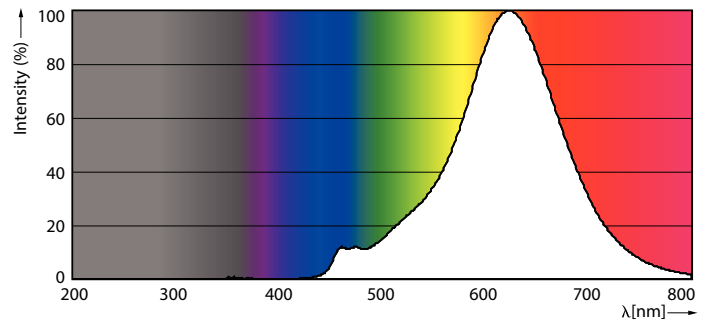

Produkt Daten

Allgemeine Eigenschaften	
Socket	E27 [E27]
Nennlebensdauer (Nom)	15000 h
Schaltzyklus	20000X
Technischer Typ	5-25W
Lichttechnische Daten	
Farbcode	820 [CCT von 2000 K]
Lichtstrom (Nom)	300 lm
Nennlichtstrom (Nom)	300 lm
Lichtfarbe	Flamme
Ähnlichste Farbtemperatur (Nom)	2000 K
Nennlichtausbeute (Nom)	60,00 lm/W
Farbkonsistenz	<6
Farbwiedergabeindex (Nom.)	80
Restlichtstrom am Ende der Nennlebensdauer (Nom)	70 %
Elektrische Kenndaten	
Eingangsfrequenz	50 bis 60 Hz

Abmessungsskizzen

Bulb G200 230V 6-25W 300lm 2000K E27 ND

Product	D	C
CLA LEDBulb ND 5-25W E27 2000K G200 GOLD	200 mm	286 mm

Photometrische Daten

CLA LEDbulb 25W E27 820 GOLD G200

LEDbulb dekorativ

Lebensdauer