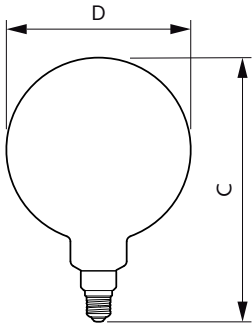

Produkt Daten

Allgemeine Eigenschaften	
Socket	E27 [E27]
Nennlebensdauer (Nom)	15000 h
Schaltzyklus	20000X
Technischer Typ	5-25W
Lichttechnische Daten	
Farbcode	820 [CCT von 2000 K]
Lichtstrom (Nom)	300 lm
Nennlichtstrom (Nom)	300 lm
Lichtfarbe	Flamme
Ähnlichste Farbtemperatur (Nom)	2000 K
Nennlichtausbeute (Nom)	60,00 lm/W
Farbkonsistenz	<6
Farbwiedergabeindex (Nom.)	80
Restlichtstrom am Ende der Nennlebensdauer (Nom)	70 %
Elektrische Kenndaten	
Eingangsfrequenz	50 bis 60 Hz

Power (Rated) (Nom)	5 W
Lampenstrom (Nom)	44 mA
Äquivalente Leistung	25 W
Startzeit (Nom)	0,5 s
Aufwärmzeit bis 60 % Licht (Nom)	0,5 s
Leistungsfaktor (Nom)	0,5
Spannung (Nom)	220-240 V
Temperaturkenndaten	
Gehäusetemperatur (max)	27 °C
Dimmen	
Dimmbar	Nein
Mechanische Kenndaten	
Kolbenausführung	Transparent Bernstein
Zulassungen und Anwendungseigenschaften	
Energieeffizienz-Label (EEL)	A

Abmessungsskizzen

Bulb G200 230V 6-25W 300lm 2000K E27 ND

Product	D	C
CLA LEDBulb ND 5-25W E27 2000K G200 GOLD	200 mm	286 mm

Photometrische Daten

CLA LEDbulb 25W E27 820 GOLD G200

LEDbulb dekorativ

Lebensdauer