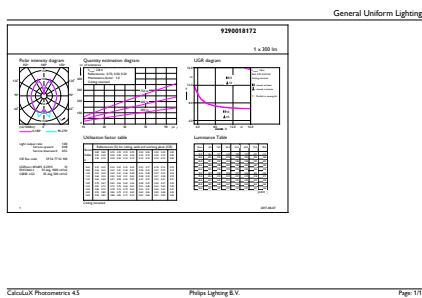

Produkt Daten

Allgemeine Eigenschaften	
Socket	E27 [E27]
Nennlebensdauer (Nom)	15000 h
Schaltzyklus	20000X
Technischer Typ	5-25W
Lichttechnische Daten	
Farbcode	820 [CCT von 2000 K]
Lichtstrom (Nom)	300 lm
Nennlichtstrom (Nom)	300 lm
Lichtfarbe	Flamme
Ähnlichste Farbtemperatur (Nom)	2000 K
Nennlichtausbeute (Nom)	60,00 lm/W
Farbkonsistenz	<6
Farbwiedergabeindex (Nom.)	80
Restlichtstrom am Ende der Nennlebensdauer (Nom)	70 %
Elektrische Kenndaten	
Eingangsfrequenz	50 bis 60 Hz

LEDbulb dekorativ

Energieverbrauch kWh/1.000 Std.	5 kWh
Produktdaten	
Gesamt-Produktcode	871869676812900
Bestell-Produktname	CLA LEDBulb ND 5-25W E27 2000K G200 GOLD
EAN/UPC - Produkt	8718696768129

Bestellcode	76812900
Anzahl pro Verpackung	1
Anzahl pro Umverpackung	2
Material-Nr. (12NC)	929001817202
Nettogewicht (Einzelteil)	0,360 kg

Abmessungsskizzen

Bulb G200 230V 6-25W 300lm 2000K E27 ND

Product	D	C
CLA LEDBulb ND 5-25W E27 2000K G200 GOLD	200 mm	286 mm

Photometrische Daten

CLA LEDbulb 25W E27 820 GOLD G200

LEDbulb dekorativ

Lebensdauer