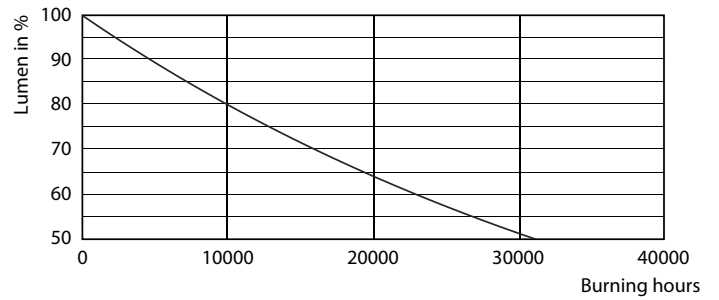

Produkt Daten

Allgemeine Eigenschaften	
Socket	E27 [E27]
Nennlebensdauer (Nom)	15000 h
Schaltzyklus	20000X
Technischer Typ	5-25W
Lichttechnische Daten	
Farbcode	820 [CCT von 2000 K]
Lichtstrom (Nom)	300 lm
Nennlichtstrom (Nom)	300 lm
Lichtfarbe	Flamme
Ähnlichste Farbtemperatur (Nom)	2000 K
Nennlichtausbeute (Nom)	60,00 lm/W
Farbkonsistenz	<6
Farbwiedergabeindex (Nom.)	80
Restlichtstrom am Ende der Nennlebensdauer (Nom)	70 %
Elektrische Kenndaten	
Eingangsfrequenz	50 bis 60 Hz

Power (Rated) (Nom)	5 W
Lampenstrom (Nom)	44 mA
Äquivalente Leistung	25 W
Startzeit (Nom)	0,5 s
Aufwärmzeit bis 60 % Licht (Nom)	0,5 s
Leistungsfaktor (Nom)	0,5
Spannung (Nom)	220-240 V
Temperaturkenndaten	
Gehäusetemperatur (max)	27 °C
Dimmen	
Dimmbar	Nein
Mechanische Kenndaten	
Kolbenausführung	Transparent Bernstein
Zulassungen und Anwendungseigenschaften	
Energieeffizienz-Label (EEL)	A

Abmessungsskizzen

Bulb G200 230V 6-25W 300lm 2000K E27 ND

Product	D	C
CLA LEDBulb ND 5-25W E27 2000K G200 GOLD	200 mm	286 mm

Photometrische Daten

CLA LEDbulb 25W E27 820 GOLD G200

LEDbulb dekorativ

Lebensdauer