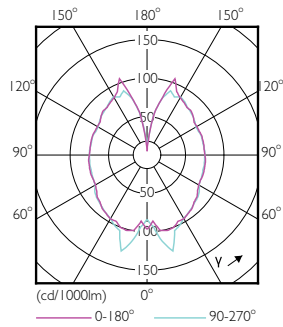

Produkt Daten

Allgemeine Eigenschaften	
Socket	E27 [E27]
Nennlebensdauer (Nom)	15000 h
Schaltzyklus	20000X
Technischer Typ	5-25W
Lichttechnische Daten	
Farbcode	820 [CCT von 2000 K]
Lichtstrom (Nom)	300 lm
Nennlichtstrom (Nom)	300 lm
Lichtfarbe	Flamme
Ähnlichste Farbtemperatur (Nom)	2000 K
Nennlichtausbeute (Nom)	60,00 lm/W
Farbkonsistenz	<6
Farbwiedergabeindex (Nom.)	80
Restlichtstrom am Ende der Nennlebensdauer (Nom)	70 %
Elektrische Kenndaten	
Eingangsfrequenz	50 bis 60 Hz

Power (Rated) (Nom)	5 W
Lampenstrom (Nom)	44 mA
Äquivalente Leistung	25 W
Startzeit (Nom)	0,5 s
Aufwärmzeit bis 60 % Licht (Nom)	0,5 s
Leistungsfaktor (Nom)	0,5
Spannung (Nom)	220-240 V
Temperaturkenndaten	
Gehäusetemperatur (max)	27 °C
Dimmen	
Dimmbar	Nein
Mechanische Kenndaten	
Kolbenausführung	Transparent Bernstein
Zulassungen und Anwendungseigenschaften	
Energieeffizienz-Label (EEL)	A

LEDbulb dekorativ

Energieverbrauch kWh/1.000 Std.	5 kWh
Produktdaten	
Gesamt-Produktcode	871869676812900
Bestell-Produktname	CLA LEDBulb ND 5-25W E27 2000K G200 GOLD
EAN/UPC - Produkt	8718696768129

Bestellcode	76812900
Anzahl pro Verpackung	1
Anzahl pro Umverpackung	2
Material-Nr. (12NC)	929001817202
Nettogewicht (Einzelteil)	0,360 kg

Abmessungsskizzen

Bulb G200 230V 6-25W 300lm 2000K E27 ND

Product	D	C
CLA LEDBulb ND 5-25W E27 2000K G200 GOLD	200 mm	286 mm

Photometrische Daten

CLA LEDbulb 25W E27 820 GOLD G200

LEDbulb dekorativ

Lebensdauer