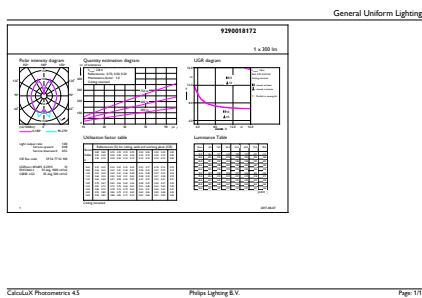

Photometrische Daten

CLA LEDbulb 25W E27 820 GOLD G200