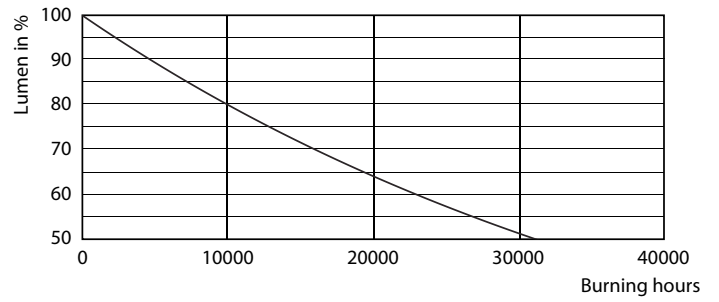

LEDbulb dekorativ

Lebensdauer

LEDbulb 60W E14 827 FR B38

LEDbulb 60W E14 827 FR B38