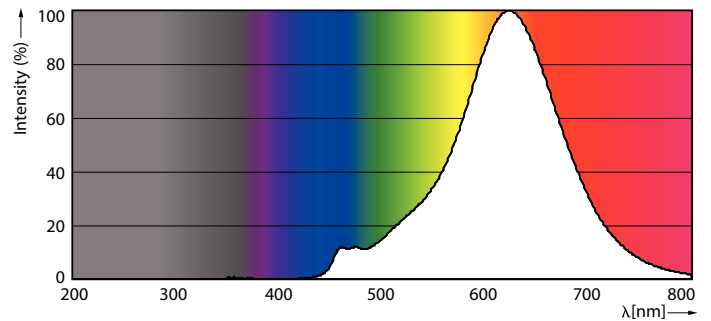

LEDbulb dekorativ

Energieverbrauch kWh/1.000 Std.	5 kWh
Produktdaten	
Gesamt-Produktcode	871869676812900
Bestell-Produktname	CLA LEDBulb ND 5-25W E27 2000K G200 GOLD
EAN/UPC - Produkt	8718696768129

Bestellcode	76812900
Anzahl pro Verpackung	1
Anzahl pro Umverpackung	2
Material-Nr. (12NC)	929001817202
Nettogewicht (Einzelteil)	0,360 kg

Abmessungsskizzen

Product	D	C
CLA LEDBulb ND 5-25W E27 2000K G200 GOLD	200 mm	286 mm

Photometrische Daten