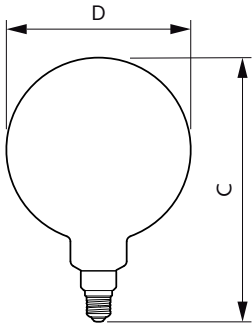

LEDbulb dekorativ

Energieverbrauch kWh/1.000 Std.	5 kWh
Produktdaten	
Gesamt-Produktcode	871869676812900
Bestell-Produktname	CLA LEDBulb ND 5-25W E27 2000K G200 GOLD
EAN/UPC - Produkt	8718696768129

Bestellcode	76812900
Anzahl pro Verpackung	1
Anzahl pro Umverpackung	2
Material-Nr. (12NC)	929001817202
Nettogewicht (Einzelteil)	0,360 kg

Abmessungsskizzen

Bulb G200 230V 6-25W 300lm 2000K E27 ND