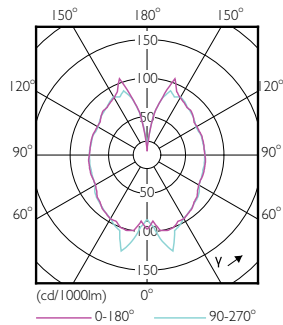

Photometrische Daten

CLA LEDbulb 25W E27 820 GOLD G200