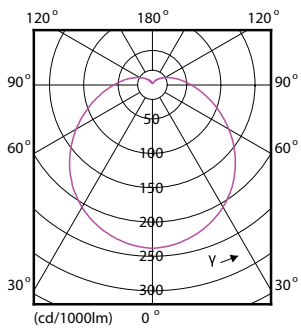

Materiał Nr (12NC)	929001817502
Numerator - Quantity Per Pack	1
EAN/UPC - Produkt/opakowanie	8718696770399
Numerator - Packs per outer box	6
EAN/UPC - Opakowanie	8718696770405

Rysunki techniczne

Product	D	C
CorePro LEDbulb ND 20-150W E27 865 A80	80 mm	155 mm

Dane fotometryczne

General uniform lighting - CorePro LEDbulb ND 20-150W E27 865 A80

Spectral Power Distribution Colour - CorePro LEDbulb ND 20-150W E27 865 A80

Light Distribution Diagram - CorePro LEDbulb ND 20-150W E27 865 A80