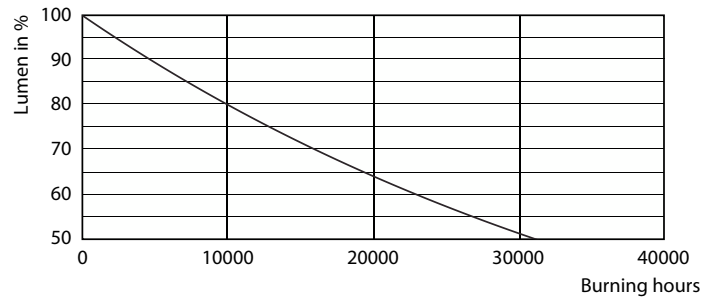

CorePro LEDbulb

Okres eksploatacji

Life Expectancy Diagram - CorePro LEDbulb ND 20-150W E27 865 A80

Lumen Maintenance Diagram - CorePro LEDbulb ND 20-150W E27 865 A80