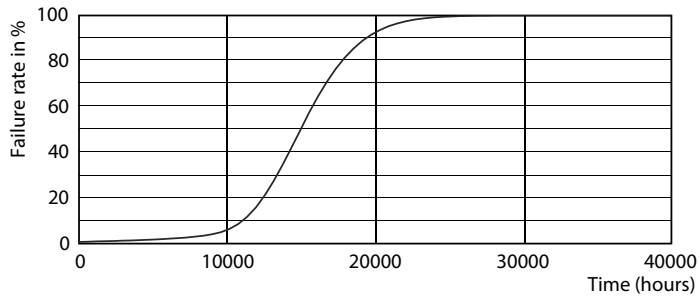

CorePro LEDbulb

Okres eksploatacji

Life Expectancy Diagram - CorePro LEDbulb ND 20-150W E27 865 A80

Lumen Maintenance Diagram - CorePro LEDbulb ND 20-150W E27 865 A80