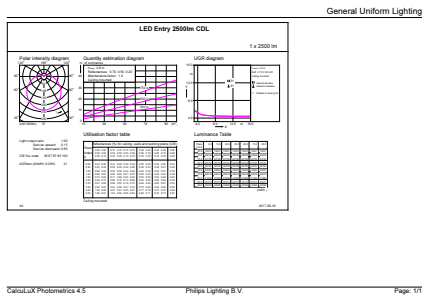

Dane fotometryczne

General uniform lighting - CorePro LEDbulb ND 20-150W E27 865 A80