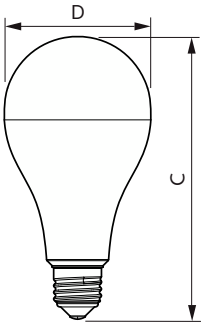

CorePro LEDbulb

Dane techniczne produktu

Nazwa produktu na zamówieniu	CorePro LEDbulb ND 20-150W E27 865 A80
Pełna nazwa produktu	CorePro LEDbulb ND 20-150W E27 865 A80
Full EOC	871869677039900
Kod zamówienia	77039900

Materiał Nr (12NC)	929001817502
Numerator - Quantity Per Pack	1
EAN/UPC - Produkt/opakowanie	8718696770399
Numerator - Packs per outer box	6
EAN/UPC - Opakowanie	8718696770405

Rysunki techniczne

Product	D	C
CorePro LEDbulb ND 20-150W E27 865 A80	80 mm	155 mm