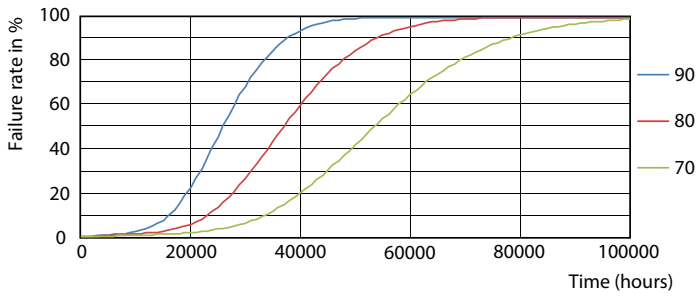

LEDtube 8W G5 830 200D DIM IF10

SDPO_MLEDGA_0067-Spectral Power distribution

Lifetime

LEDtube 8-14W G5 830-850 200D DIM IF10-21

LEDtube 8-14W G5 830-850 200D DIM IF10-21

LEDtube 8-14W G5 830-850 200D DIM IF10-21