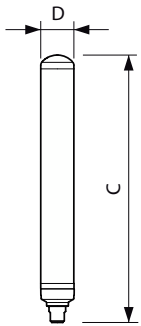

TrueForce LED Public (weg/terrein – SOX)

Spanning (nom.)	48 V
Operationele temperatuur	
T-behuizing maximaal (nom.)	95 °C
Dimbaarheid en regelsystemen	
Dimbaar	Ja
Eigenschappen behuizing en afmetingen	
Lampafwerking	Mat
Lampvorm	Overig
Keurmerken en classificaties	
Energieverbruik kWh/1.000 uur	21 kWh

Productgegevens

Productnaam voor bestelling	TForce LED SOX D 25-19W B22 740 FR
Volledige productnaam	TrueForce LED SOX D 25-19W B22 740 FR
Full EOC	871869678201900
Bestelcode	78201900
Materiaalnr. (12NC)	929001828602
Lokale code	LEDSOX35W740
Numerator - Aantal per pak	1
EAN/UPC - product/behuizing	8718696782019
Numerator - Dozen per buitendoos	6
EAN/UPC - Case	8718696782026

Maatschets

Product	D	C
TForce LED SOX D 25-19W B22 740 FR	54 mm	308 mm