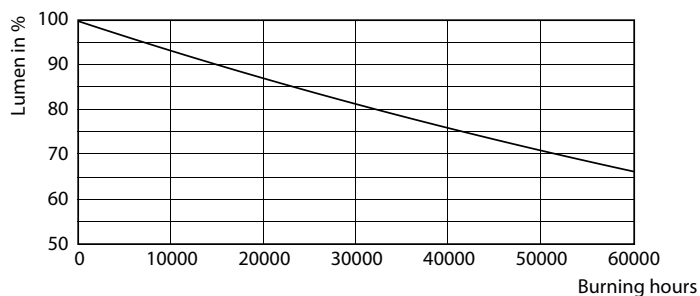

Gegevens lichttechniek	
Kleurcode	740 [CCT of 4000K]
Bundelhoek (nom.)	230 graden
Lichtstroom	2.500 lm
Kleuraanduiding	Koelwit (CW)
Gecorreleerde kleurtemperatuur (nom)	4000 K

Lichtrendement (gespec.) (nom.)	131,00 lm/W
Kleurconsistentie	<6
Kleurweergave-index (CRI)	70
LLMF bij einde nominale levensduur (nom.)	70 %

TrueForce LED Public (weg/terrein – SOX)

Fotometrische gegevens

Spectral Power Distribution Colour - TForce LED SOX D 25-19W B22 740 FR

Levensduur

Life Expectancy Diagram - TForce LED SOX D 25-19W B22 740 FR