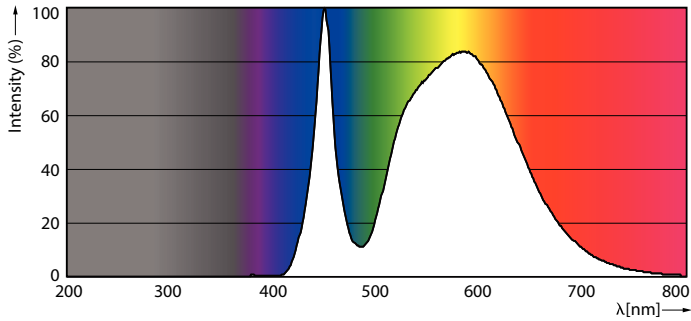

TrueForce LED för allmänna vägar/utrymmen – SOX

Fotometriska data

TrueForce LED SOX 35W B22 740 FR