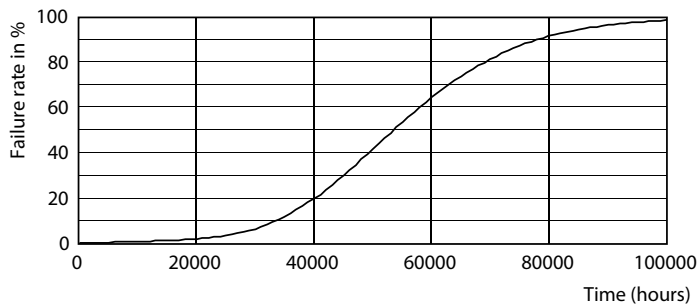

Livslängd

TrueForce LED SOX 35W B22 740 FR