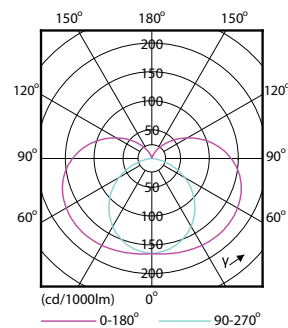

TrueForce LED SOX 35W B22 740 FR