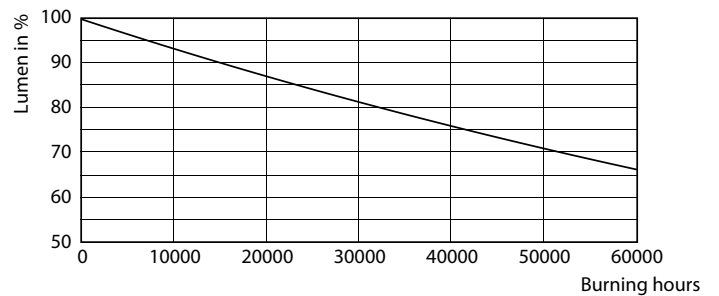

TrueForce LED SOX 35W B22 740 FR