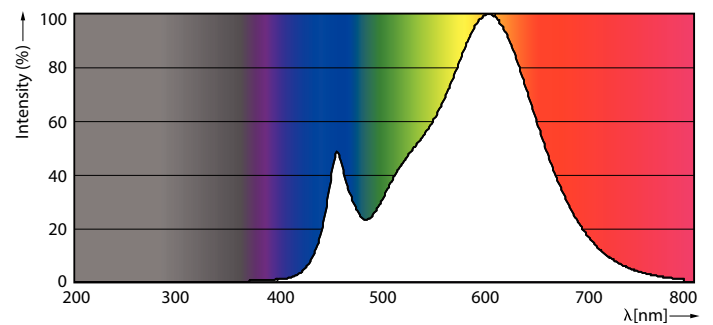

Lámparas LED versión estándar

Temperatura	
Temperatura máxima (nom.)	75 °C
Controles y regulación	
Regulable	No
Datos de producto	
Código de producto completo	871869681619600
Nombre de producto del pedido	Standard LEDBulb LEDBulb 9W E27 3000K W A19 1PF/6 MX

EAN/UPC - Producto	8718696816196
Código de pedido	929001838542
Cantidad por paquete	1
Numerador - Paquetes por caja exterior	6
N.º de material (12NC)	929001838542
Peso neto (pieza)	0,050 kg

Plano de dimensiones

Product
LEDBulb 9W E27 3000K W A19 1PF/6 MX

Datos fotométricos