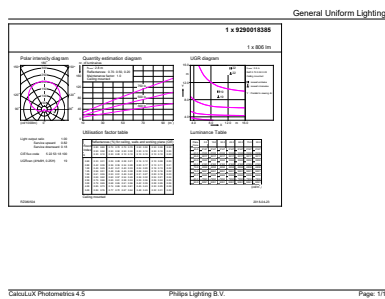

Datos fotométricos

LEDbulb A55 E27 60W 3000K