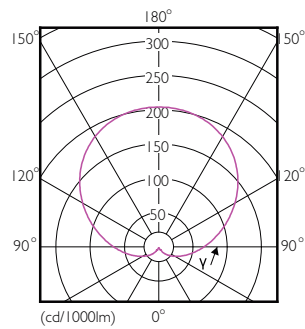

Lámparas LED versión estándar

Temperatura	
Temperatura máxima (nom.)	75 °C
Controles y regulación	
Regulable	No
Datos de producto	
Código de producto completo	871869681619600
Nombre de producto del pedido	Standard LEDBulb LEDBulb 9W E27 3000K W A19 1PF/6 MX

EAN/UPC - Producto	8718696816196
Código de pedido	929001838542
Cantidad por paquete	1
Numerador - Paquetes por caja exterior	6
N.º de material (12NC)	929001838542
Peso neto (pieza)	0,050 kg

Plano de dimensiones

Product
LEDBulb 9W E27 3000K W A19 1PF/6 MX

Datos fotométricos