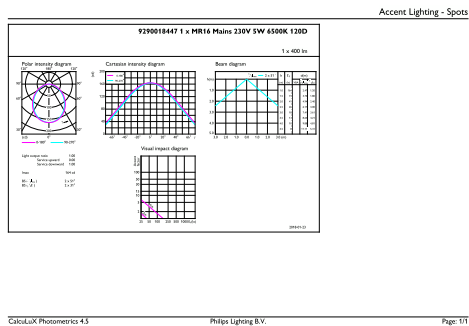

Чертеж размеров

Product	D	C
LED spot 5-50W 120D 6500K 220V	50,5 мм	46,5 мм

Фотометрические данные

Accent Lighting Spots - LED spot 5-50W 120D 6500K 220V

Light Distribution Diagram - LED spot 5-50W 120D 6500K 220V