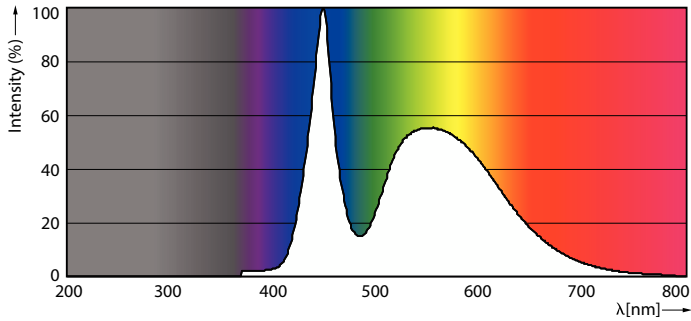

Данные о продукции

Общая информация	
Цоколь	GU5.3 [GU5.3]
Номинальный срок службы	10 000 часов
Цикл переключения	50 000
Осветительная технология	LED
Соответствие стандарту EU RoHS	Да

Технические характеристики освещения	
Код цвета	765 [CCT of 6500K]
Угол пучка света (ном.)	120 °
Светоотдача	400 лм
Обозначение цвета	Холодный дневной свет
Коррелированная цветовая температура (ном.)	6500 K
Эффективность (номинальная) (ном.)	80,00 лм/Вт
Постоянство цвета	<6
Коэффициент цветопередачи (CRI)	70
Стабильность светового потока в конце номинального срока службы (ном.)	70 %

Чертеж размеров

Product	D	C
LED spot 5-50W 120D 6500K 220V	50,5 мм	46,5 мм

Фотометрические данные

Accent Lighting Spots - LED spot 5-50W 120D 6500K 220V

Light Distribution Diagram - LED spot 5-50W 120D 6500K 220V

Светодиодная лампа акцентного освещения Essential MR16

Фотометрические данные

Spectral Power Distribution Colour - LED spot 5-50W 120D 6500K 220V

Срок службы

Lumen Maintenance Diagram - LED spot 5-50W 120D 6500K 220V