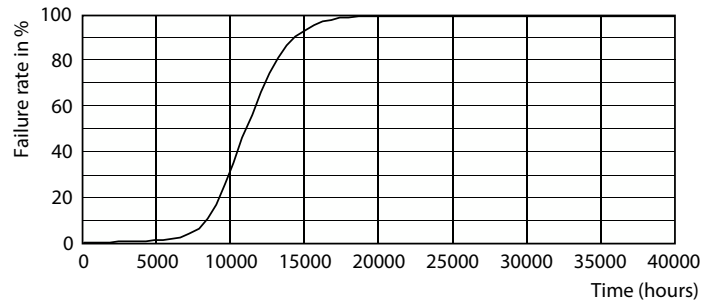

Данные о продукции

Общая информация	
Цоколь	GU5.3 [GU5.3]
Номинальный срок службы	10 000 часов
Цикл переключения	50 000
Осветительная технология	LED
Соответствие стандарту EU RoHS	Да

Технические характеристики освещения	
Код цвета	765 [CCT of 6500K]
Угол пучка света (ном.)	120 °
Светоотдача	400 лм
Обозначение цвета	Холодный дневной свет
Коррелированная цветовая температура (ном.)	6500 K
Эффективность (номинальная) (ном.)	80,00 лм/Вт
Постоянство цвета	<6
Коэффициент цветопередачи (CRI)	70
Стабильность светового потока в конце номинального срока службы (ном.)	70 %

Светодиодная лампа акцентного освещения Essential MR16

Фотометрические данные

Spectral Power Distribution Colour - LED spot 5-50W 120D 6500K 220V

Срок службы

Lumen Maintenance Diagram - LED spot 5-50W 120D 6500K 220V

Life Expectancy Diagram - LED spot 5-50W 120D 6500K 220V