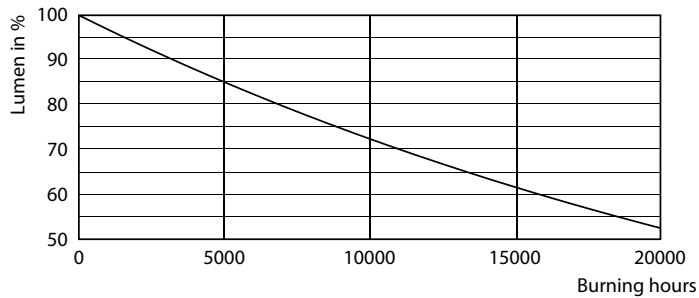

Данные о продукции

Общая информация	
Цоколь	GU5.3 [GU5.3]
Номинальный срок службы	10 000 часов
Цикл переключения	50 000
Осветительная технология	LED
Соответствие стандарту EU RoHS	Да

Технические характеристики освещения	
Код цвета	765 [CCT of 6500K]
Угол пучка света (ном.)	120 °
Светоотдача	400 лм
Обозначение цвета	Холодный дневной свет
Коррелированная цветовая температура (ном.)	6500 K
Эффективность (номинальная) (ном.)	80,00 лм/Вт
Постоянство цвета	<6
Коэффициент цветопередачи (CRI)	70
Стабильность светового потока в конце номинального срока службы (ном.)	70 %

Чертеж размеров

Product	D	C
LED spot 5-50W 120D 6500K 220V	50,5 мм	46,5 мм

Фотометрические данные

Accent Lighting Spots - LED spot 5-50W 120D 6500K 220V

Light Distribution Diagram - LED spot 5-50W 120D 6500K 220V

Светодиодная лампа акцентного освещения Essential MR16

Фотометрические данные

Spectral Power Distribution Colour - LED spot 5-50W 120D 6500K 220V

Срок службы

Lumen Maintenance Diagram - LED spot 5-50W 120D 6500K 220V