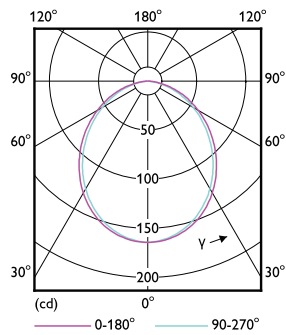

Чертеж размеров

Product	D	C
LED spot 5-50W 120D 6500K 220V	50,5 мм	46,5 мм

Фотометрические данные

Accent Lighting Spots - LED spot 5-50W 120D 6500K 220V

Light Distribution Diagram - LED spot 5-50W 120D 6500K 220V