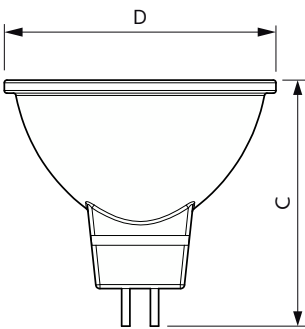

Форма колбы	MR16 [2 дюйма/50 мм]
-------------	----------------------

Соответствие требованиям и область применения

Подходит для акцентного освещения	Нет
Энергопотребление кВт-час/1000 ч	5 kWh
EyeComfort	Да

Чертеж размеров

Product	D	C
LED spot 5-50W 120D 6500K 220V	50,5 мм	46,5 мм

Фотометрические данные

Accent Lighting Spots - LED spot 5-50W 120D 6500K 220V

Light Distribution Diagram - LED spot 5-50W 120D 6500K 220V