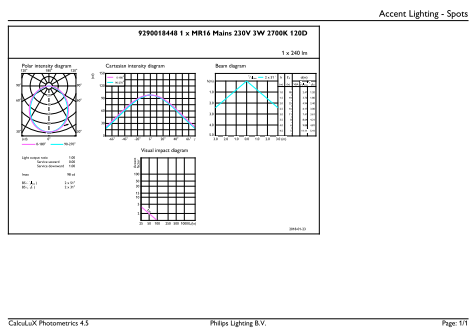

Чертеж размеров

MR16 12V 3W-35W 230lm 120D 2700K GU5.3

| Product | D | C |
|--------------------------------|---------|---------|
| LED spot 3-35W 120D 2700K 220V | 50,5 mm | 46,5 mm |

Фотометрические данные