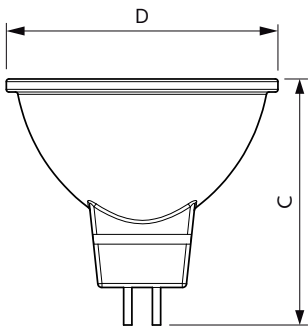

Чертеж размеров

MR16 12V 3W-35W 230lm 120D 2700K GU5.3

| Product | D | C |
|--------------------------------|---------|---------|
| LED spot 3-35W 120D 2700K 220V | 50,5 mm | 46,5 mm |

Фотометрические данные