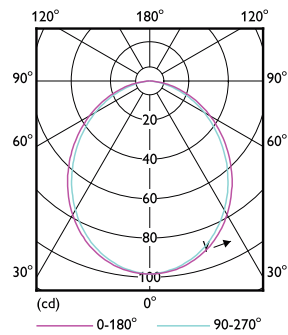

Чертеж размеров

MR16 12V 3W-35W 230lm 120D 2700K GU5.3

| Product | D | C |
|--------------------------------|---------|---------|
| LED spot 3-35W 120D 2700K 220V | 50,5 mm | 46,5 mm |

Фотометрические данные