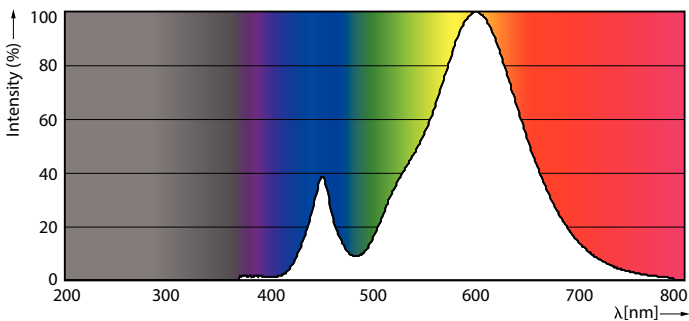

LEDspot ESS 35W GU5.3 MR16 827 12D ND RCA