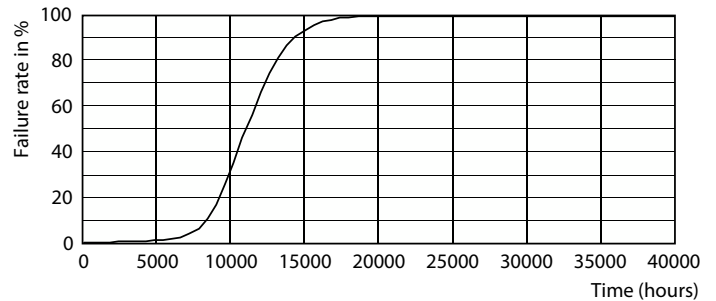

Life Expectancy Diagram - LED spot 3-35W 120D 4000K 220V