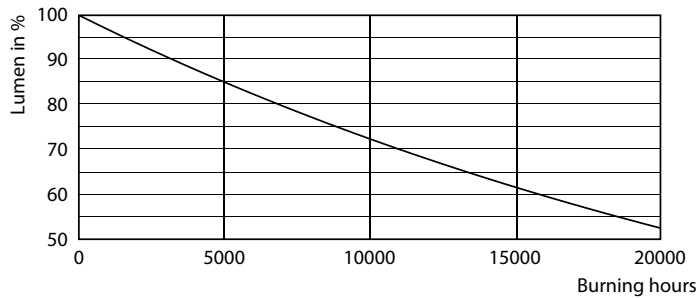

Срок службы

Lumen Maintenance Diagram - LED spot 3-35W 120D 4000K 220V