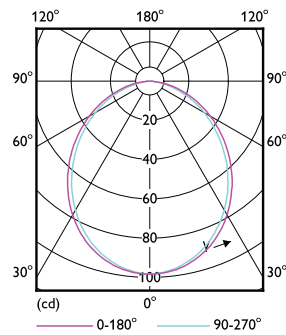

Фотометрические данные

Light Distribution Diagram - LED spot 3-35W 120D 4000K 220V