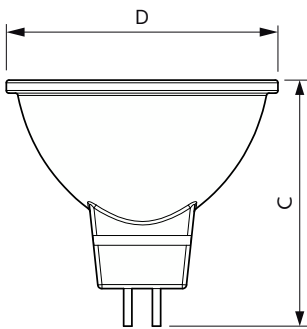

## Механические компоненты и корпус

Форма колбы	MR16 [2 дюйма/50 мм]
-------------	----------------------

## Чертеж размеров

Product	D	C
LED spot 3-35W 120D 4000K 220V	50,5 мм	46,5 мм