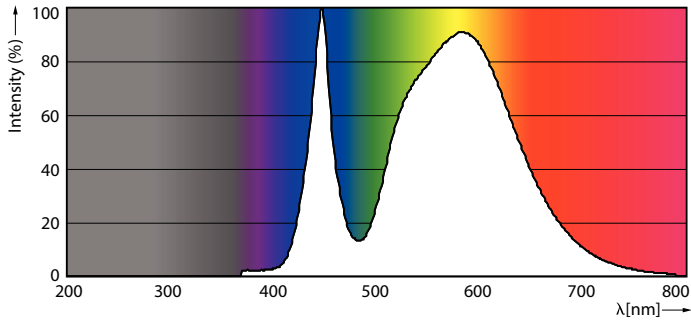

## Данные о продукции

Общая информация	
Цоколь	GU5.3 [GU5.3]
Номинальный срок службы	10 000 часов
Цикл переключения	50 000
Осветительная технология	LED
Соответствие стандарту EU RoHS	Да

Технические характеристики освещения	
Код цвета	740 [CCT of 4000K]
Угол пучка света (ном.)	120 °
Светоотдача	240 лм
Обозначение цвета	Холодный белый (CW)
Коррелированная цветовая температура (ном.)	4000 К
Эффективность (номинальная) (ном.)	80,00 лм/Вт
Постоянство цвета	<6
Коэффициент цветопередачи (CRI)	70
Стабильность светового потока в конце номинального срока службы (ном.)	70 %

## Фотометрические данные

Accent Lighting Spots - LED spot 3-35W 120D 4000K 220V

Light Distribution Diagram - LED spot 3-35W 120D 4000K 220V

## Фотометрические данные

Spectral Power Distribution Colour - LED spot 3-35W 120D 4000K 220V