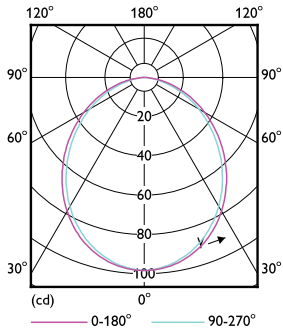

Светодиодная лампа акцентного освещения Essential MR16

Фотометрические данные

LEDspot ESS 35W GU5.3 MR16 827 12D ND RCA