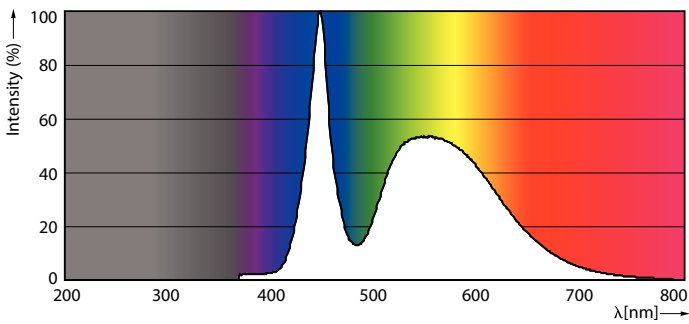

Фотометрические данные

LEDspot ESS 35W GU5.3 MR16 865 12D ND RCA