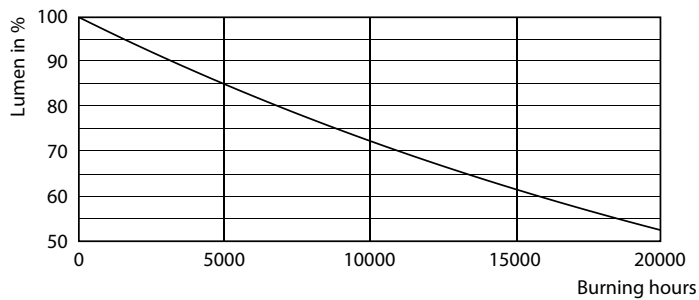

Срок службы

LEDspot ESS 50W GU5.3 MR16 827 12D ND RCA