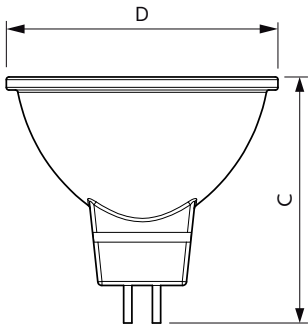

## Чертеж размеров

MR16 12V 3W-35W 230lm 120D 6500K GU5.3

Product	D	C
LED spot 3-35W 120D 6500K 220V	50,5 mm	46,5 mm