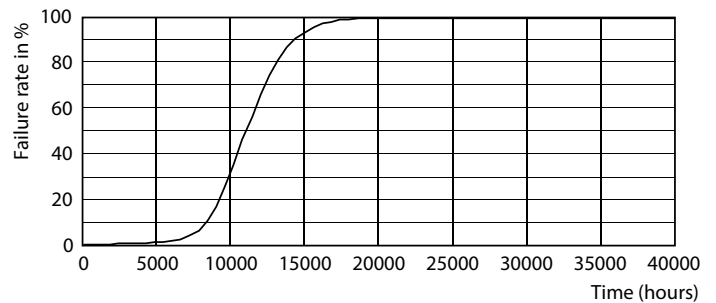

LEDspot ESS 50W GU5.3 MR16 827 12D ND RCA