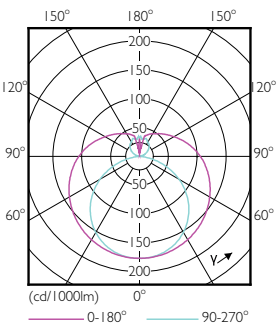

LEDtube PLC 400mm 16-5W 2G11 830 2000lm

LEDtube 14W G13 830 ND BB17

LEDtube 14W G13 830 ND BB17