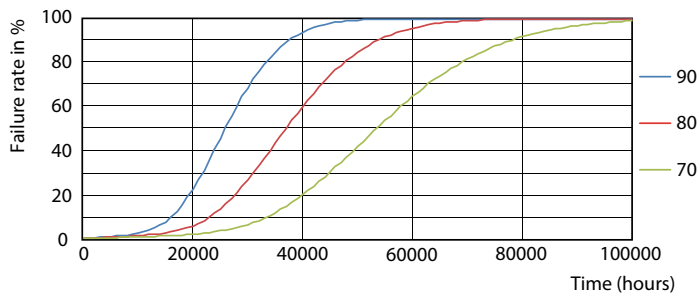

CorePro LEDtube MainsFit T8

Photometric data

LEDtube 14W G13 830 ND BB17

Lifetime

LEDtube 14W G13 830-850 ND BB17-18

LEDtube 14W G13 830-850 ND BB17-18

LEDtube 14W G13 830-850 ND BB17-18

LEDtube 14W G13 830-850 ND BB17-18