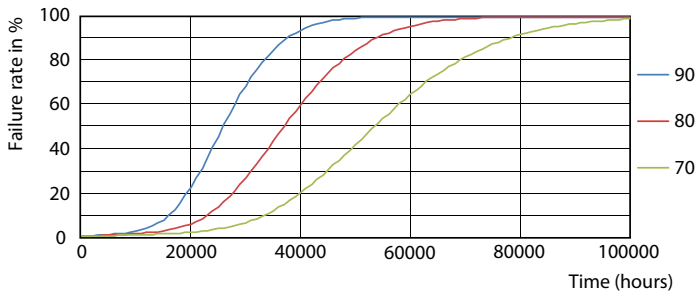

LEDtube 14W G13 830-850 ND BB17-18

LEDtube 14W G13 830-850 ND BB17-18