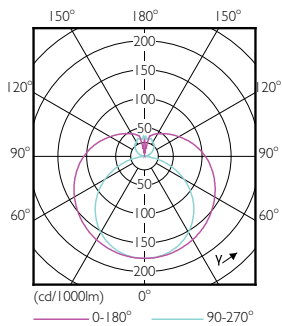

Dimensional drawing

A3

Product	D1	D2	A1	A2	A3
14T8/COR/48-835/MF17/G 10/1	25.7 mm	28 mm	1198 mm	1205 mm	1212 mm

TLED IF CorePro 4ft 1700lm 3500K

Photometric data

LEDtube 8-15W G13 835 160D IF 6U EasySmart

LEDtube 14W G13 835 ND BB17