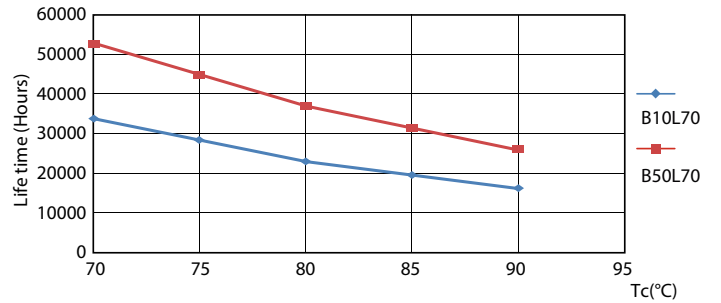

Photometric data

LEDtube 14W G13 840 ND BB18

Lifetime

LEDtube 14W G13 830-850 ND BB17-18

LEDtube 14W G13 830-850 ND BB17-18

LEDtube 14W G13 830-850 ND BB17-18

LEDtube 14W G13 830-850 ND BB17-18