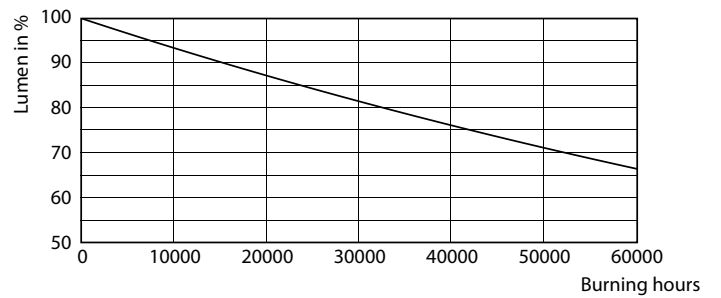

Photometric data

LEDtube 14W G13 840 ND BB18

Lifetime

LEDtube 14W G13 830-850 ND BB17-18

LEDtube 14W G13 830-850 ND BB17-18

LEDtube 14W G13 830-850 ND BB17-18

LEDtube 14W G13 830-850 ND BB17-18