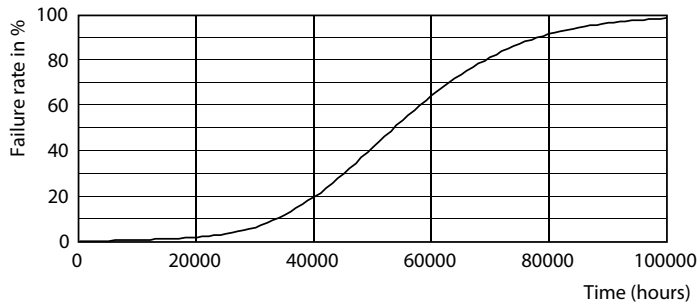

Lifetime

LEDtube 14W G13 830-850 ND BB17-18