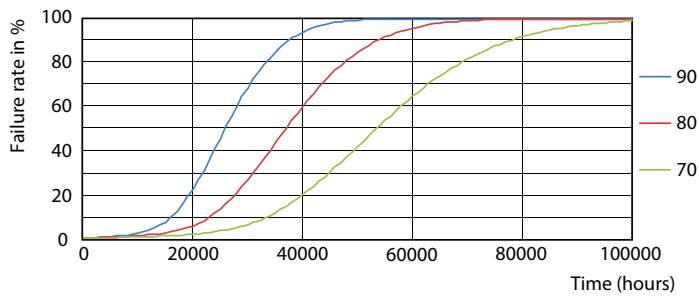

Photometric data

LEDtube 14W G13 840 ND BB18

Lifetime

LEDtube 14W G13 830-850 ND BB17-18

LEDtube 14W G13 830-850 ND BB17-18

LEDtube 14W G13 830-850 ND BB17-18

LEDtube 14W G13 830-850 ND BB17-18