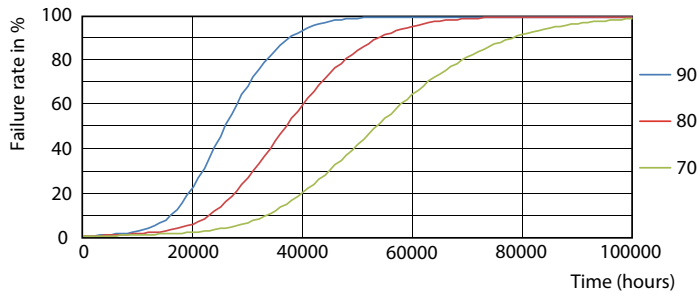

Photometric data

LEDtube 14W G13 840 ND BB18

Lifetime

LEDtube 14W G13 830-850 ND BB17-18

LEDtube 14W G13 830-850 ND BB17-18

LEDtube 14W G13 830-850 ND BB17-18

LEDtube 14W G13 830-850 ND BB17-18

T8