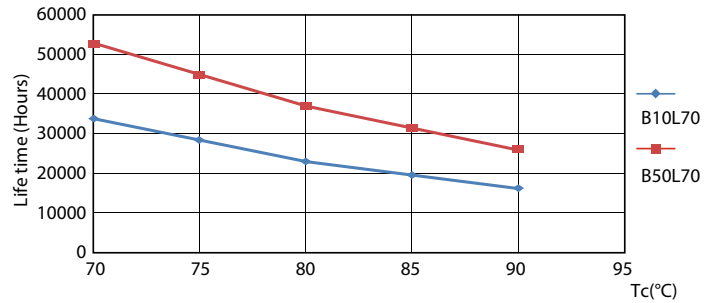

Photometric data

LEDtube 14W G13 840 ND BB18

Lifetime

LEDtube 14W G13 830-850 ND BB17-18

LEDtube 14W G13 830-850 ND BB17-18

LEDtube 14W G13 830-850 ND BB17-18

LEDtube 14W G13 830-850 ND BB17-18

T8