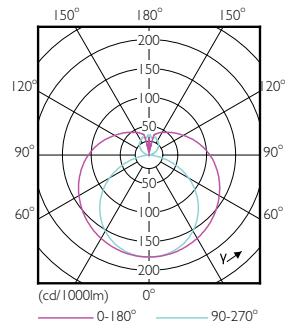

## Dimensional drawing

A3

Product	D1	D2	A1	A2	A3
14T8/COR/48-840/MF18/G 10/1	25.7 mm	28 mm	1198 mm	1205 mm	1212 mm

## Photometric data