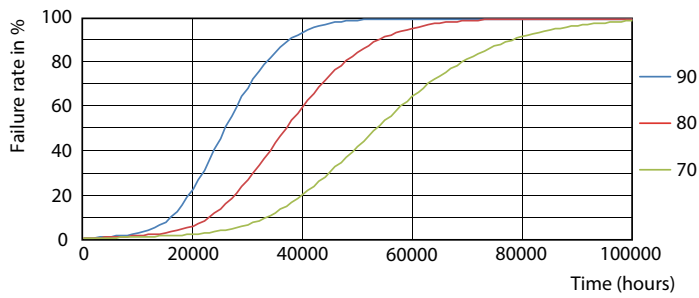

LEDtube 14W G13 840 ND BB18

LED InstantFit Lamps

Lifetime

LEDtube 14W G13 830-850 ND BB17-18

LEDtube 14W G13 830-850 ND BB17-18

LEDtube 14W G13 830-850 ND BB17-18

LEDtube 14W G13 830-850 ND BB17-18

LEDtube 14W G13 830-850 ND BB17-18