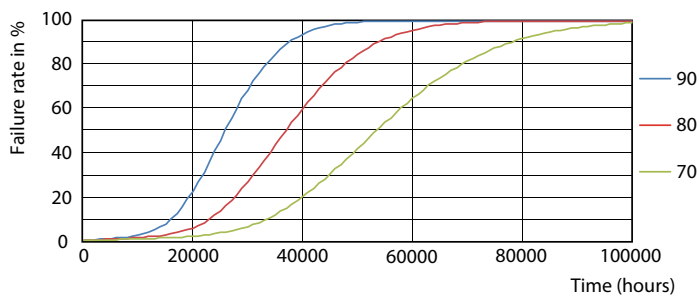

Photometric data

Lifetime

LEDtube 14W G13 830-850 ND BB17-18

LEDtube 14W G13 830-850 ND BB17-18

LEDtube 14W G13 830-850 ND BB17-18

LEDtube 14W G13 830-850 ND BB17-18

T8

Lifetime