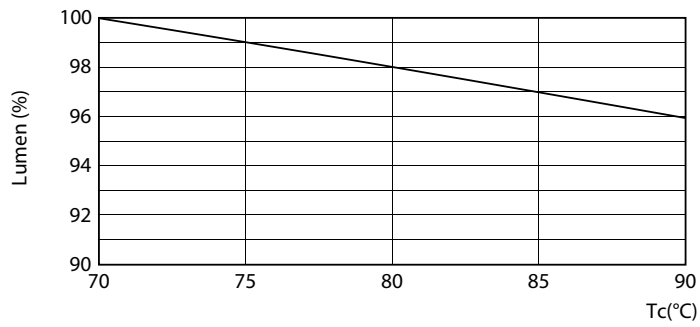

Photometric data

Lifetime

LEDtube 14W G13 830-850 ND BB17-18

LEDtube 14W G13 830-850 ND BB17-18

LEDtube 14W G13 830-850 ND BB17-18

LEDtube 14W G13 830-850 ND BB17-18

T8

Lifetime