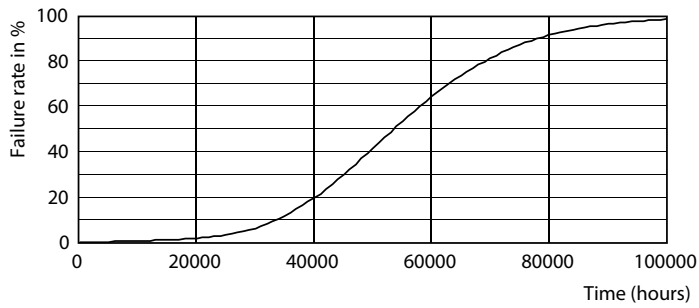

Lifetime

LEDtube 14W G13 830-850 ND BB17-18