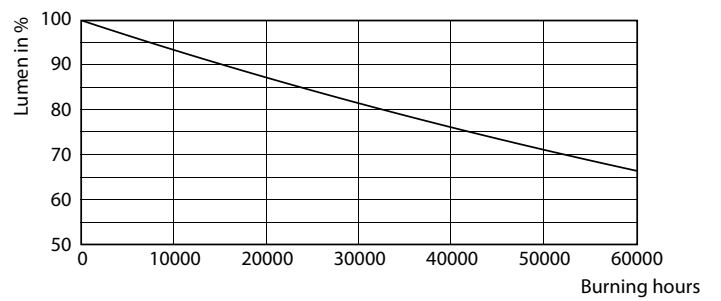

Photometric data

Lifetime

LEDtube 14W G13 830-850 ND BB17-18

LEDtube 14W G13 830-850 ND BB17-18

LEDtube 14W G13 830-850 ND BB17-18

LEDtube 14W G13 830-850 ND BB17-18

T8

Lifetime