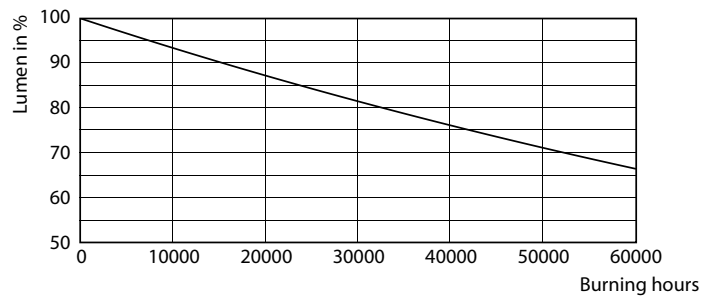

CorePro LEDtube MainsFit T8

Lifetime

LEDtube 14W G13 830-850 ND BB17-18