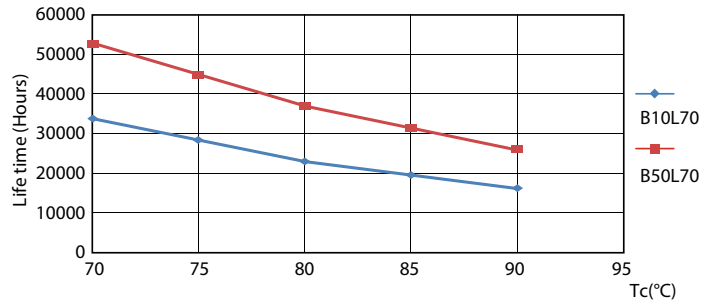

LEDtube 14W G13 830-850 ND BB17-18

CorePro LEDtube MainsFit T8

Lifetime