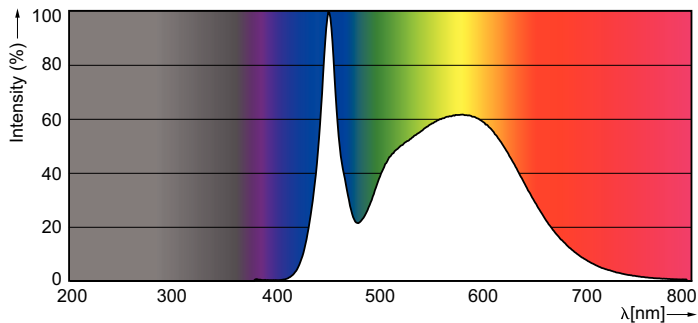

LEDtube 1200mm 12W G13/850