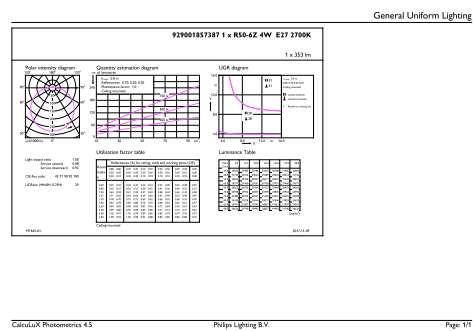

Вес нетто (шт.)	0,026 kg
-----------------	----------

Чертеж размеров

R50 220-240V 4W 350lm 2700K E14 ND

Product	D	C
LED Spot 4W E14 2700K 230V R50 RCA	50 mm	86 mm

Фотометрические данные

LEDspot ESS 4-7W E14-27 R50-63 827 12D ND RCA