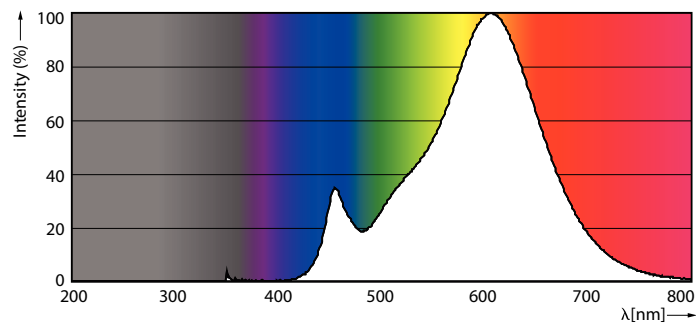

Данные о продукции

Общая информация	
Цоколь	E14 [E14]
Номинальный срок службы (ном.)	15000 h
Цикл переключения	50000X
Технический тип	4-50W

Технические характеристики освещения	
Код цвета	827 [Цветовая температура 2700K]
Угол пучка света (ном.)	120 °
Светоотдача (ном.)	350 lm
Обозначение цвета	Warm White (WW)
Коррелированная цветовая температура (ном.)	2700 K
Эффективность освещения (ном.) (мин.)	87,00 lm/W
Постоянство цвета	<6
Коэффициент цветопередачи (ном.)	80
Стабильность светового потока лампы в конце номинального срока службы (ном.)	70 %

Вес нетто (шт.)	0,026 kg
-----------------	----------

Чертеж размеров

R50 220-240V 4W 350lm 2700K E14 ND

Product	D	C
LED Spot 4W E14 2700K 230V R50 RCA	50 mm	86 mm

Фотометрические данные

LEDspot ESS 4-7W E14-27 R50-63 827 12D ND RCA