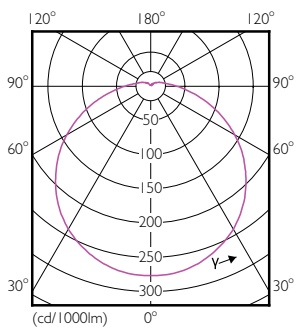

LEDspot ESS 4W E14 R50 827 12D ND RCA