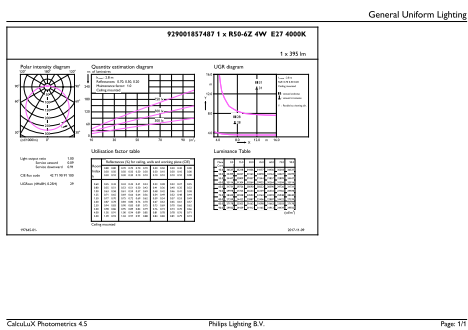

Фотометрические данные

LEDspot ESS 4W E14 R50 840 12D ND RCA