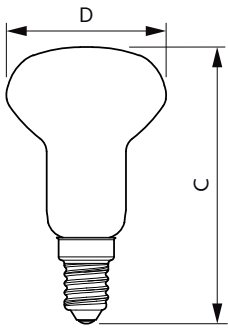

Данные о продукции

Общая информация	
Цоколь	E14 [E14]
Знак RoHS	RoHS mark
Номинальный срок службы (ном.)	15000 h
Цикл переключения	50000X
Технический тип	4-50W
Технические характеристики освещения	
Код цвета	840 [Цветовая температура 4000K (841)]
Угол пучка света (ном.)	120 °
Светоотдача (ном.)	400 lm
Светоотдача (номинальная) (ном.)	400 lm
Обозначение цвета	Cool White (CW)
Номинальный угол распределения света	120 °
Коррелированная цветовая температура (ном.)	4000 K
Эффективность освещения (ном.) (мин.)	100,00 lm/W
Постоянство цвета	<6
Коэффициент цветопередачи (ном.)	80
Стабильность светового потока лампы в конце номинального срока службы (ном.)	70 %

Нумератор— упаковок на внешний короб	12
Материал № (12NC)	929001857487
Вес нетто (шт.)	0,026 kg

Чертеж размеров

R50 220-240V 4W 400lm 4000K E14 ND

Product	D	C
LED Spot 4W E14 4000K 230V R50 RCA	50 mm	86 mm