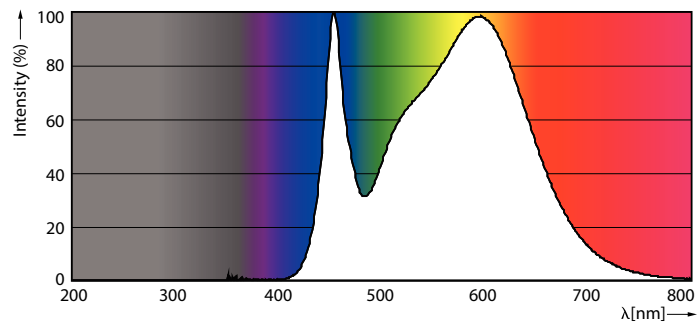

Фотометрические данные

LEDspot ESS 4W E14 R50 840 12D ND RCA