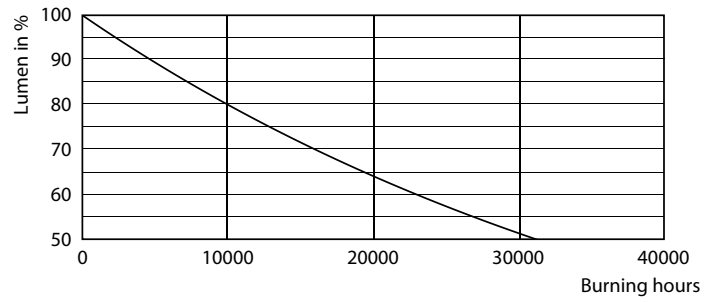

Данные о продукции

Общая информация	
Цоколь	E14 [E14]
Знак RoHS	RoHS mark
Номинальный срок службы (ном.)	15000 h
Цикл переключения	50000X
Технический тип	4-50W
Технические характеристики освещения	
Код цвета	840 [Цветовая температура 4000K (841)]
Угол пучка света (ном.)	120 °
Светоотдача (ном.)	400 lm
Светоотдача (номинальная) (ном.)	400 lm
Обозначение цвета	Cool White (CW)
Номинальный угол распределения света	120 °
Коррелированная цветовая температура (ном.)	4000 K
Эффективность освещения (ном.) (мин.)	100,00 lm/W
Постоянство цвета	<6
Коэффициент цветопередачи (ном.)	80
Стабильность светового потока лампы в конце номинального срока службы (ном.)	70 %

Фотометрические данные

LEDspot ESS 4W E14 R50 840 12D ND RCA

LEDspot ESS 4W E14 R50 840 12D ND RCA

LEDspot ESS 4W E14 R50 827 12D ND RCA

Essential LED

Срок службы

LEDspot ESS 4W E14 R50 827 12D ND RCA

LEDspot ESS 4W E14 R50 827 12D ND RCA