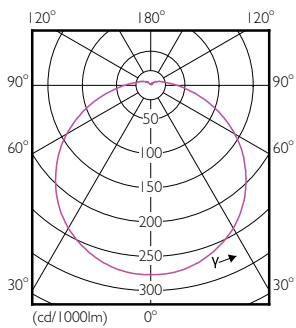

LEDspot ESS 4W E14 R50 827 12D ND RCA