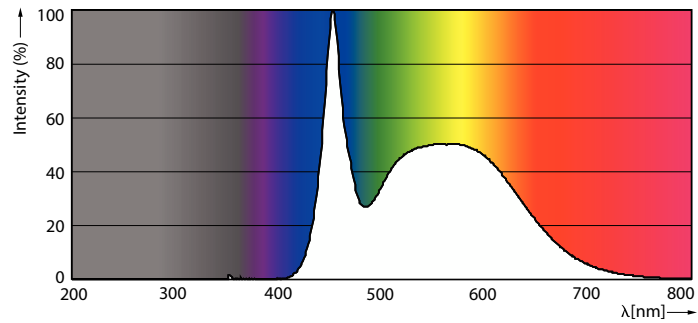

Фотометрические данные

Spectral Power Distribution Colour - LED Spot 4W E14 6500K 230V R50 RCA