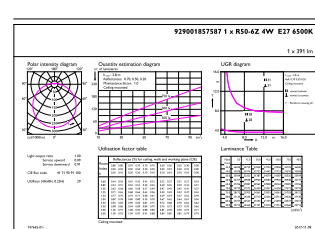

General Uniform Lighting

Accent Lighting Spots - LED Spot 4W E14 6500K 230V R50 RCA