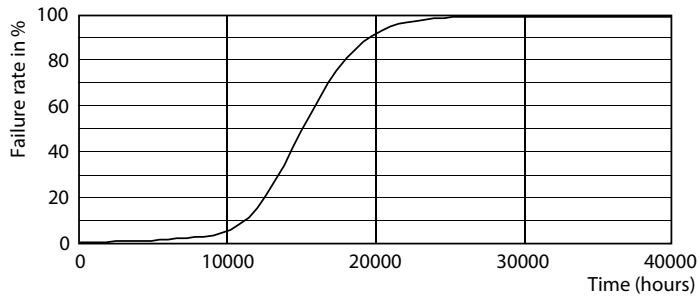

Essential LED

Срок службы

Life Expectancy Diagram - LED Spot 4W E14 6500K 230V R50 RCA

Lumen Maintenance Diagram - LED Spot 4W E14 6500K 230V R50 RCA