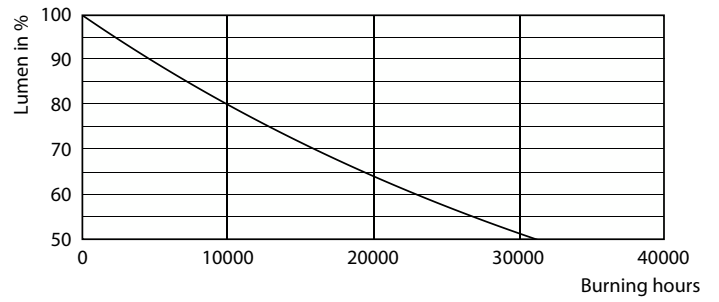

Essential LED

Срок службы

Life Expectancy Diagram - LED Spot 4W E14 6500K 230V R50 RCA

Lumen Maintenance Diagram - LED Spot 4W E14 6500K 230V R50 RCA