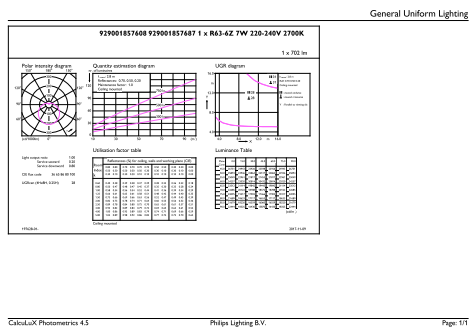

Материал № (12NC)	929001857687
Вес нетто (шт.)	0,034 kg

Чертеж размеров

R63 220-240V 7W 650lm 2700K E27 ND

Product	D	C
LED Spot 7W E27 2700K 230V R63 RCA	63 mm	102 mm

Фотометрические данные

LEDspot ESS 7W E27 R63 827 12D ND RCA