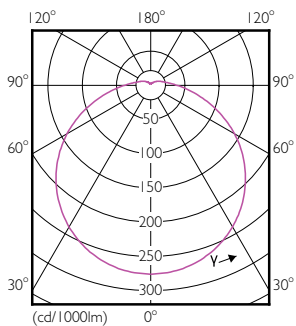

LEDspot ESS 7W E27 R63 827 12D ND RCA