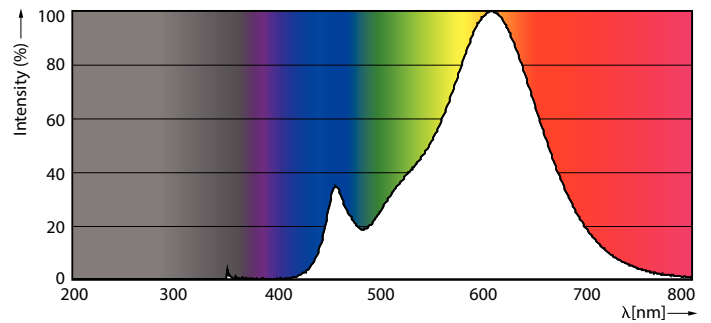

LEDspot ESS 4-7W E14-27 R50-63 827 12D ND RCA