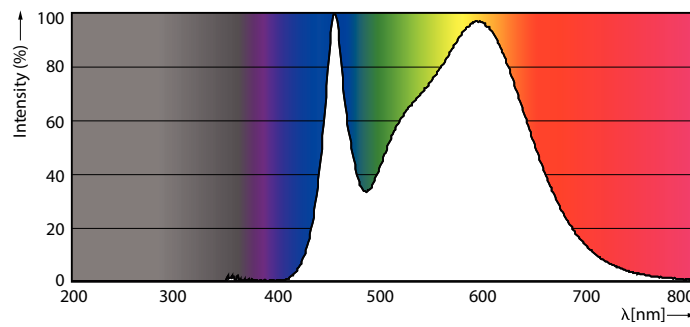

Фотометрические данные

LEDspot ESS 7W E27 R63 840 12D ND RCA