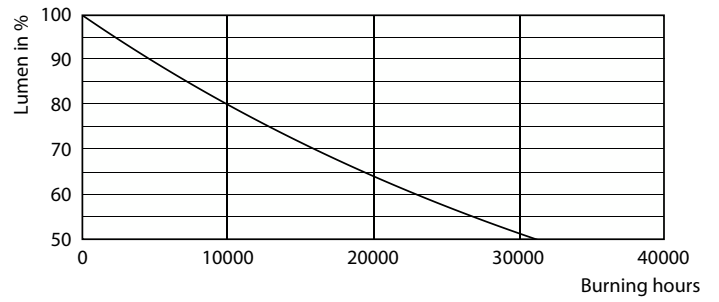

Essential LED

Срок службы

Life Expectancy Diagram - LED Spot 7W E27 4000K 230V R63 RCA

Lumen Maintenance Diagram - LED Spot 7W E27 4000K 230V R63 RCA