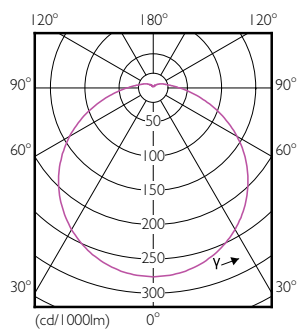

Вес нетто (шт.)	0,034 kg
-----------------	----------

Чертеж размеров

R63 220-240V 7W 720lm 4000K E27 ND

Product	D	C
LED Spot 7W E27 4000K 230V R63 RCA	63 mm	102 mm

Фотометрические данные

LEDspot ESS 7W E27 R63 840 12D ND RCA