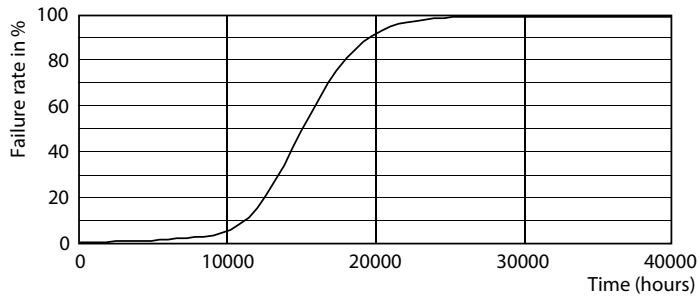

Essential LED

Срок службы

Life Expectancy Diagram - LED Spot 7W E27 4000K 230V R63 RCA

Lumen Maintenance Diagram - LED Spot 7W E27 4000K 230V R63 RCA