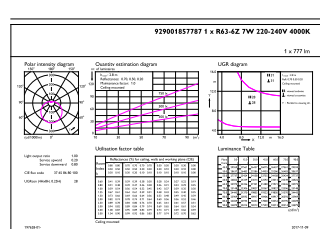

Light Distribution Diagram – LED Spot 7W E27 4000K 230V R63 RCA

CalcLux Photometrics 4.5 Philips Lighting B.V. Page: 1/1

Accent Lighting Spots – LED Spot 7W E27 4000K 230V R63 RCA