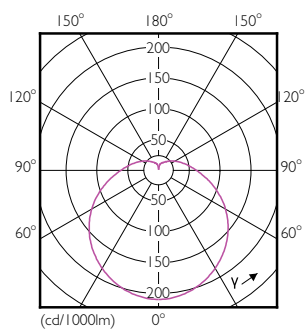

LEDspot ESS 7W E27 R63 865 12D ND RCA