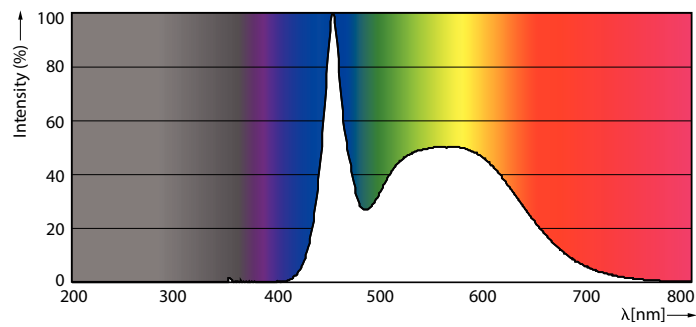

Фотометрические данные

LEDspot ESS 4-7W E14-27 R50-63 865 12D ND RCA