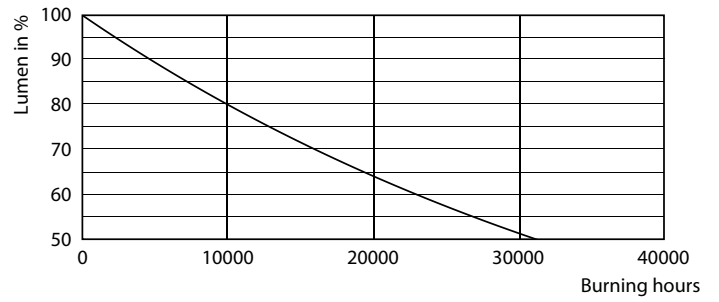

Essential LED

Срок службы

LEDspot ESS 4W E14 R50 827 12D ND RCA

LEDspot ESS 4W E14 R50 827 12D ND RCA

© 2020 Signify Holding Все права защищены. Signify никоим образом не гарантирует точность и полноту представленной здесь информации и не несет ответственности за любые действия, совершенные в этой связи.

Информация, представленная в данном документе, не является коммерческим предложением и не является частью какого-либо предложения или контракта, если иное не подтверждено Signify. Philips и логотип Philips являются зарегистрированными товарными знаками компании Koninklijke Philips N.V.

www.lighting.philips.com

2020, Январь 24 - Данные для изменения