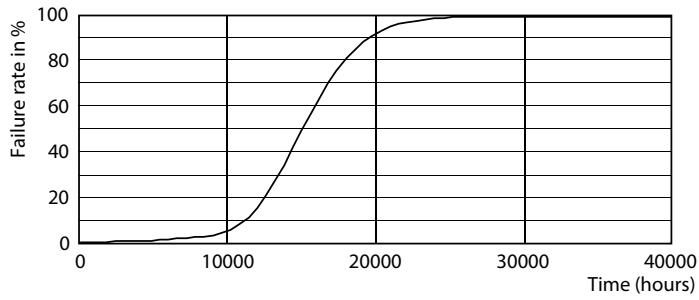

Essential LED

Срок службы

LEDspot ESS 4W E14 R50 827 12D ND RCA

LEDspot ESS 4W E14 R50 827 12D ND RCA

© 2020 Signify Holding Все права защищены. Signify никоим образом не гарантирует точность и полноту представленной здесь информации и не несет ответственности за любые действия, совершенные в этой связи.

Информация, представленная в данном документе, не является коммерческим предложением и не является частью какого-либо предложения или контракта, если иное не подтверждено Signify. Philips и логотип Philips являются зарегистрированными товарными знаками компании Koninklijke Philips N.V.

www.lighting.philips.com

2020, Январь 24 - Данные для изменения