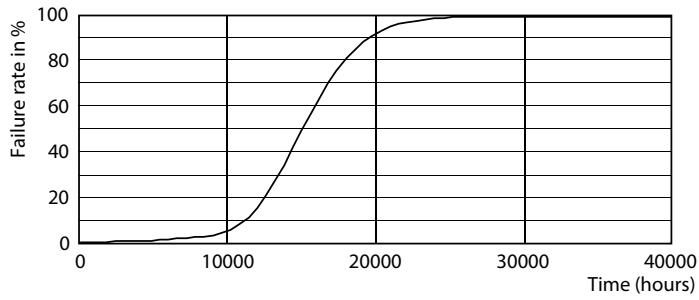

Essential LED

Срок службы

LEDspot ESS 4W E14 R50 827 12D ND RCA

LEDspot ESS 4W E14 R50 827 12D ND RCA