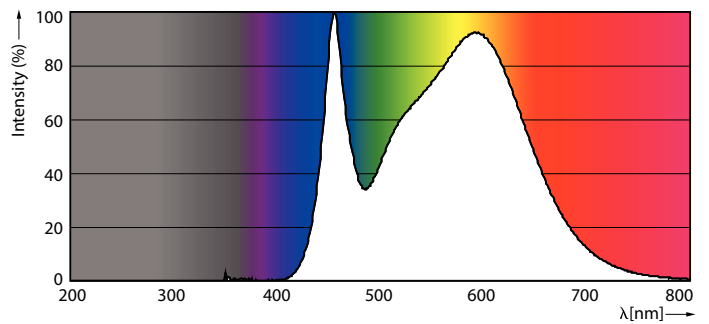

Essential LED

Название продукта для заказа	LED Spot 10W E27 4000K 230V R80 RCA
EAN/UPC — продукт	8718696798096
Код заказа	929001858087
Нумератор — количество на упаковку	1

Нумератор— упаковок на внешний короб	12
Материал № (12NC)	929001858087
Вес нетто (шт.)	0,040 kg

Чертеж размеров

Product	D	C
LED Spot 10W E27 4000K 230V R80 RCA	80 mm	115 mm

R80 220-240V 8.5W 950lm 4000K E27 ND

Фотометрические данные

LEDspot ESS 10W E27 R80 840 12D ND RCA

LEDspot ESS 10W E27 R80 840 12D ND RCA

General Uniform Lighting

EXPOSURE: 1 = 100 lx (100 cd/m²)

© Philips Lighting B.V. Page 17

LEDspot ESS 10W E27 R80 840 12D ND RCA