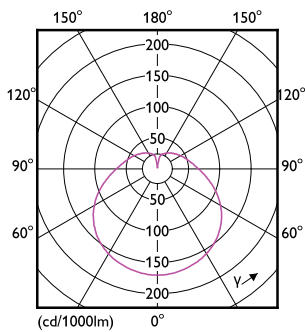

Essential LED

Название продукта для заказа	LED Spot 10W E27 4000K 230V R80 RCA
EAN/UPC — продукт	8718696798096
Код заказа	929001858087
Нумератор — количество на упаковку	1

Нумератор— упаковок на внешний короб	12
Материал № (12NC)	929001858087
Вес нетто (шт.)	0,040 kg

Чертеж размеров

Product	D	C
LED Spot 10W E27 4000K 230V R80 RCA	80 mm	115 mm

R80 220-240V 8.5W 950lm 4000K E27 ND

Фотометрические данные

LEDspot ESS 10W E27 R80 840 12D ND RCA

LEDspot ESS 10W E27 R80 840 12D ND RCA

General Uniform Lighting

EXPOSURE: 1 = 100 lx (100 cd/m²)

© Philips Lighting B.V. Page 17

LEDspot ESS 10W E27 R80 840 12D ND RCA