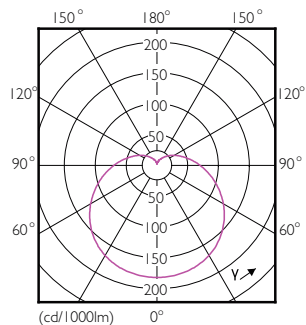

Lámparas LED versión estándar

Datos fotométricos