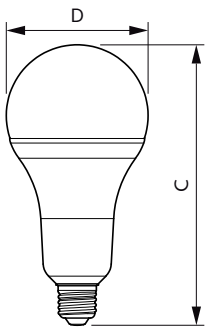

929001863242

Peso neto (pieza)

0,164 kg

Plano de dimensiones

Bulb A95 100-240V 19-32W 2300lm 6500K E

Product

Standard LEDBulb 21W E27 6500K W A30 1PF/6 MX

D

98 mm

C

193 mm

Datos fotométricos

CalcLux Photometric v.5 Philips Lighting B.V. Page 1/1

140W E27 A97 FR 150D 865 6500K

35W E27 A30 FR

Lámparas LED versión estándar