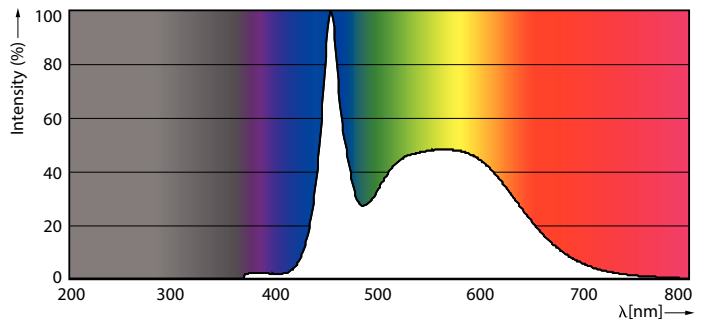

Datos del producto

Funcionamiento de emergencia	
Base de casquillo	E27 [E27]
Vida útil nominal (nom.)	25000 h
Ciclo de conmutación	50000X
Tipo técnico	21-35W
Rendimiento inicial (conforme con IEC)	
Código de color	865 [CCT de 6,500 K]
Ángulo de haz (nom.)	150 °
Flujo lumínico (nom.)	2300 lm
Flujo lumínico (nominal) (nom.)	2300 lm
Designación de color	Luz de día fría
Temperatura del color con correlación (nom.)	6500 K
Eficacia lumínica (nominal) (nom.)	109,00 lm/W
Consistencia del color	<6
Índice de reproducción cromática -IRC (nom.)	80
Llmf al fin de vida útil nominal (nom.)	70 %
Mecánicos y de carcasa	
Frecuencia de entrada	50 a 60 Hz
Power (Rated) (Nom)	21 W
Corriente de lámpara (máx.)	230 mA
Corriente de lámpara (mín.)	95 mA
Equivalente de potencia	35 W
Hora de inicio (nom.)	1 s
Tiempo de calentamiento hasta el 60% flujo lum. (nom.)	1 s
Factor de potencia (nom.)	0.7
Voltaje (nom.)	100-240 V

98 mm

C

193 mm

Datos fotométricos

CalcLux Photometric v.5 Philips Lighting B.V. Page 1/1

140W E27 A97 FR 150D 865 6500K

35W E27 A30 FR

Lámparas LED versión estándar

Datos fotométricos

35W E27 A30 FR 150D 865 6500K

Lifetime

35W E27 A30 FR

35W E27 A30 FR