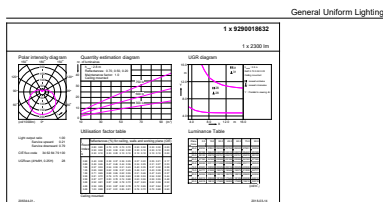

929001863242

Peso neto (pieza)

0,164 kg

Plano de dimensiones

Bulb A95 100-240V 19-32W 2300lm 6500K E

Product

Standard LEDBulb 21W E27 6500K W A30 1PF/6 MX

D

98 mm

C

193 mm

Datos fotométricos

CalcLux Photometric v.5 Philips Lighting B.V. Page 1/1

140W E27 A97 FR 150D 865 6500K

35W E27 A30 FR

Lámparas LED versión estándar