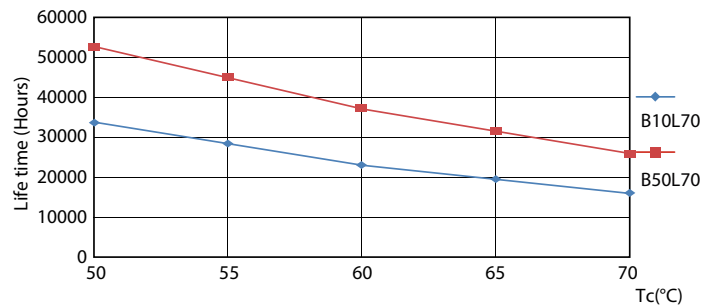

12W G13

12W G13