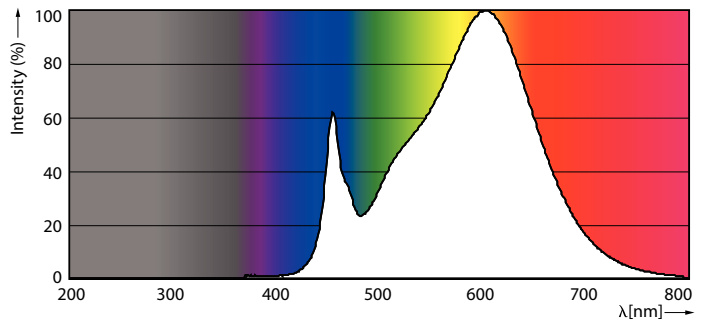

## Photometric data

12W G13 830 3000K

12W G13