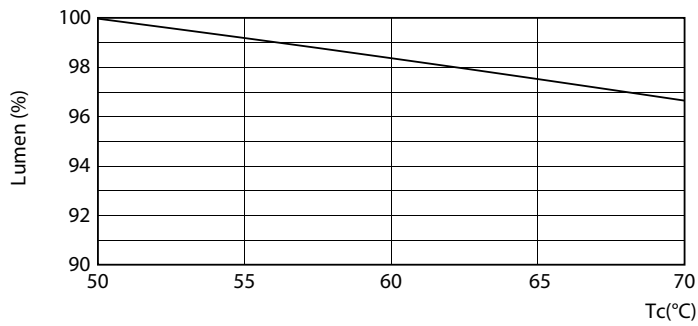

TLED 1200mm T8 120-277V 1700lm 3000K G13

Photometric data

12W G13 830 3000K

12W G13

Photometric data

12W G13 830 3000K

Lifetime

12W G13