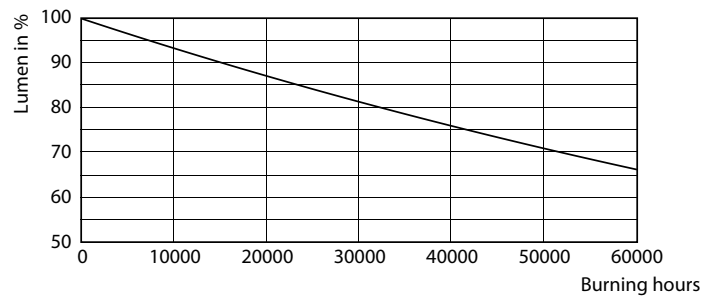

## Photometric data

12W G13 830 3000K

## Lifetime

12W G13

12W G13

12W G13

12W G13