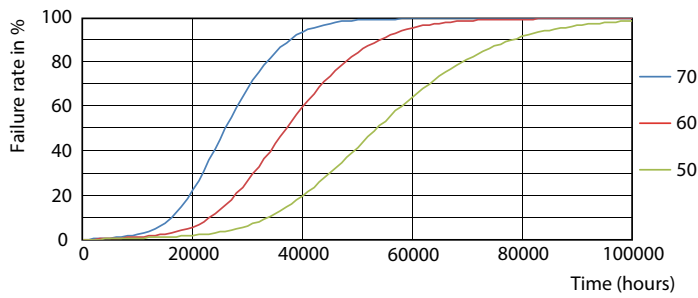

## Photometric data

12W G13 830 3000K

## Lifetime

12W G13

12W G13

12W G13

12W G13