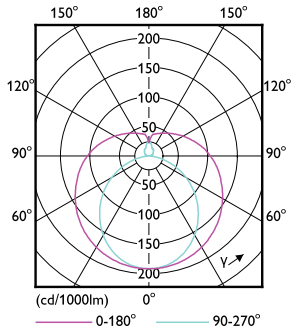

CorePro LEDtube InstantFit T8

Photometric data

12W G13 830 3000K