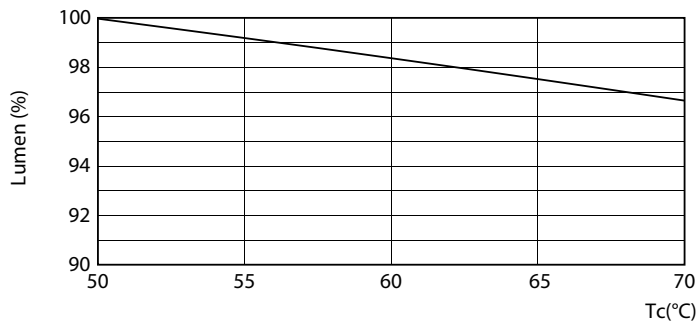

Photometric data

12W G13 830 3000K

12W G13

Photometric data

12W G13 830 3000K

Lifetime

12W G13

12W G13