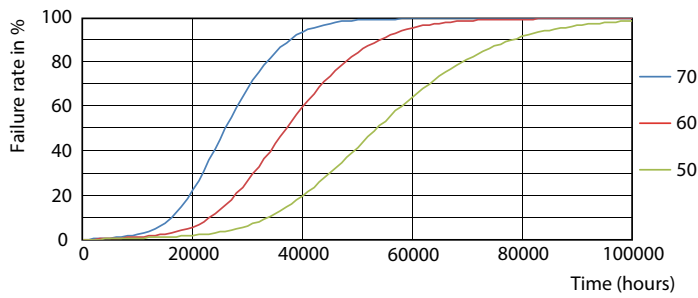

Photometric data

12W G13 830 3000K

12W G13

Photometric data

12W G13 830 3000K

Lifetime

12W G13

12W G13