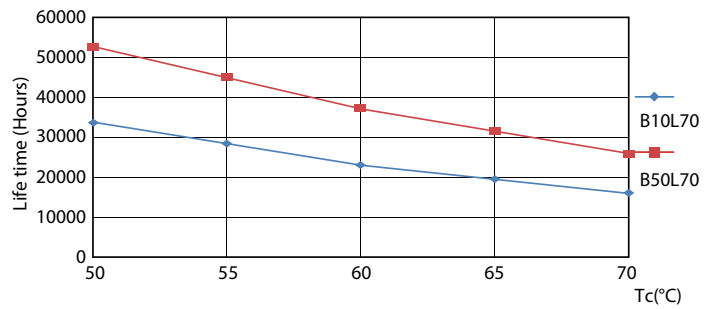

12W G13 830 3000K

Lifetime

12W G13

12W G13

12W G13

12W G13

T8

Lifetime