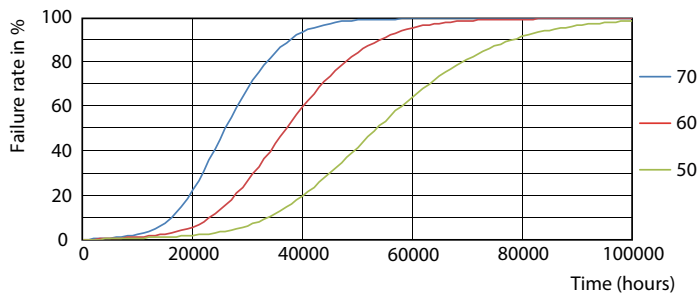

12W G13 830 3000K

Lifetime

12W G13

12W G13

12W G13

12W G13

T8

Lifetime