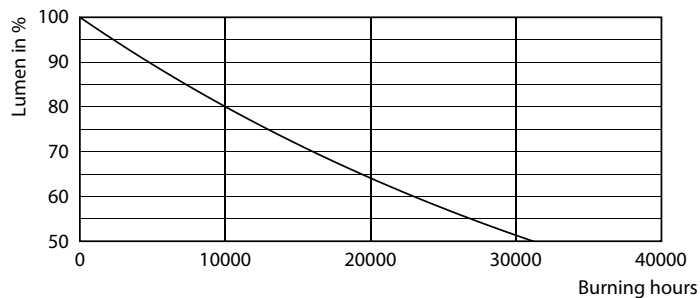

CorePro Plastic LEDbulbs

Livslängd

Lumen Maintenance Diagram - CorePro LEDbulb D 13.5-100W A60 E27 827

Life Expectancy Diagram - CorePro LEDbulb D 13.5-100W A60 E27 827