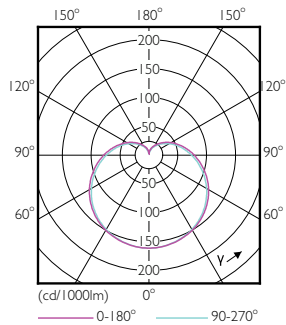

Fotometriska data

Light Distribution Diagram - CorePro LEDbulb D 13.5-100W A60 E27 827