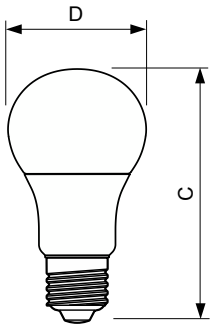

CorePro Plastic LEDbulbs

Användning och godkännande

Energiförbrukning kWh/1 000 tim 14 kWh

Produktdata

Beställningsproduktnamn	CorePro LEDbulb D 13.5-100W A60 E27 827
Fullständigt produktnamn	CorePro LEDbulb D 13.5-100W A60 E27 827
Full EOC	871869681667700
Beställningsnummer	81667700

Materialnummer (12NC)	929001867802
Lokal kod	8294446
SAP-Räknare – Antal per förpackning	1
EAN/UPC - Produkt/fodral	8718696816677
Räknare - antal förpackningar per kartong	10
EAN/UPC - Hölje	8718696816684

Måttskiss

Product	D	C
CorePro LEDbulb D 13.5-100W A60 E27 827	60 mm	110 mm