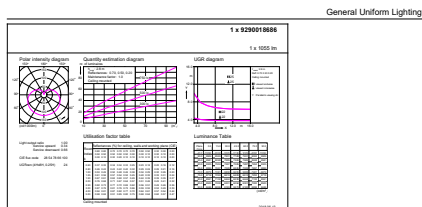

Valonjakotiedot

LEDbulb MAS 12-75W E27 A67 Frosted 927-922 20D DIM