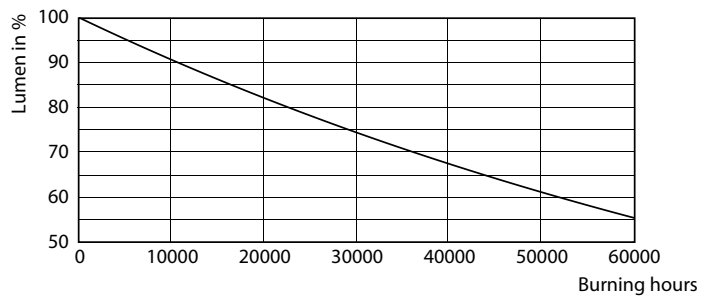

CorePro LED tube Universal T8

Životnost

18W G13