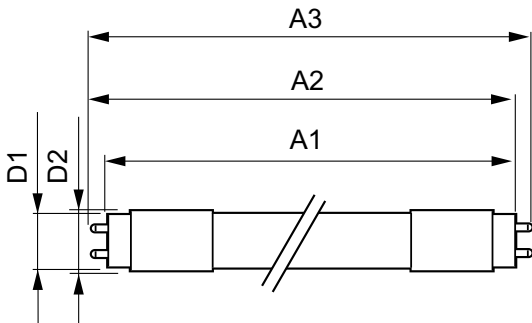

Údaje o produktu

General Information		Index barevného podání (jmen.)		80
Patice	G13 [Medium Bi-Pin Fluorescent]	Světelný tok na konci jmenovité životnosti (jmen.)	70 %	
Značka RoHS	RoHS mark	Operating and Electrical		
Hlavní způsob použití	Industrial	Vstupní frekvence	50 až 60 Hz	
Jmenovitá životnost (jmen.)	30000 h	Power (Rated) (Nom)	18 W	
Cyklus přepínání	50 000x	Proud zdroje (jmen.)	100 mA	
B50L70	30000 h	Doba spuštění (jmen.)	0,5 s	
Light Technical		Doba zahřátí na 60 % světla (jmen.)	0,5 s	
Kód barvy	830 [CCT: 3000 K]	Účinnost (jmen.)	0,97	
Vyzařovací úhel (jmen.)	240 °	Napětí (jmen.)	220-240 V	
Světelný tok (jmen.)	1850 lm	Temperature		
Světelný tok (jmen.) (nom.)	1850 lm	Okolní teplota (max.)	45 °C	
Jmenovitý vyzařovací úhel	240 °	Okolní teplota (min.)	-20 °C	
Korelační teplota chromatičnosti (jmen.)	3000 K			
Konzistence barev	<6			

Spotřeba energie kWh/1000 h	18 kWh
Product Data	
Úplný kód výrobku	871869680166600
Objednávací název produktu	CorePro LEDtube UN 1200mm HO 18W830 T8
EAN/UPC – výrobek	8718696801666
Objednávací kód	80166600
Číslování – počet v balení	1
Číslování – balení v krabici	10
Materiál č. (12NC)	929001869202
Celková hmotnost (kus)	0,270 kg

Rozměrové výkresy

TLED 1200mm UNV16W-36W 2100lm 3000K

Product	D1	D2	A1	A2	A3
CorePro LEDtube UN 1200mm HO 18W830 T8	27,9 mm	28 mm	1199,4 mm	1205,3 mm	1213,6 mm

Fotometrické údaje

18W G13

18W G13 830 3000K

CorePro LED tube Universal T8