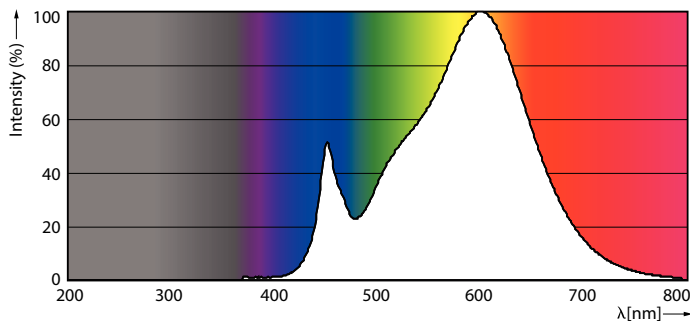

Fotometrické údaje

18W G13