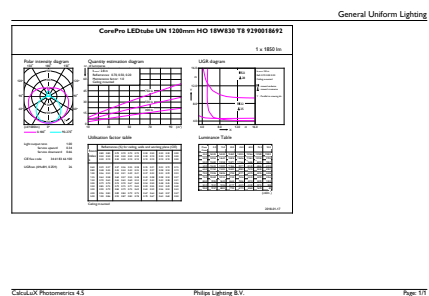

Spotřeba energie kWh/1000 h	18 kWh
Product Data	
Úplný kód výrobku	871869680166600
Objednávací název produktu	CorePro LEDtube UN 1200mm HO 18W830 T8
EAN/UPC – výrobek	8718696801666
Objednávací kód	80166600
Číslování – počet v balení	1
Číslování – balení v krabici	10
Materiál č. (12NC)	929001869202
Celková hmotnost (kus)	0,270 kg

Rozměrové výkresy

TLED 1200mm UNV16W-36W 2100lm 3000K

Product	D1	D2	A1	A2	A3
CorePro LEDtube UN 1200mm HO 18W830 T8	27,9 mm	28 mm	1199,4 mm	1205,3 mm	1213,6 mm

Fotometrické údaje

18W G13

18W G13 830 3000K

CorePro LED tube Universal T8