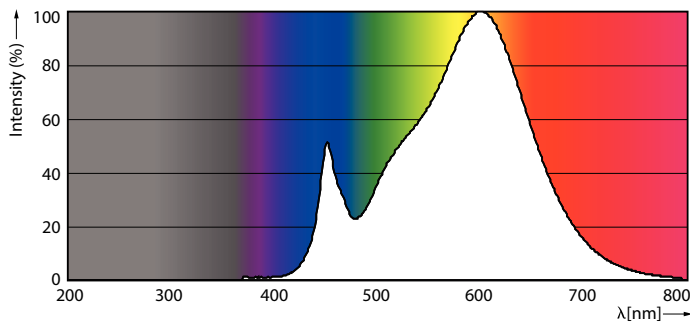

Fotometriske data

18W G13