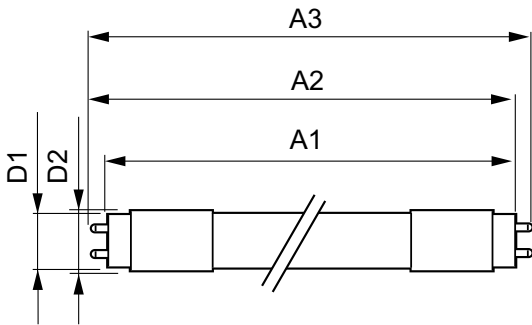

CorePro LED-lysrør Universal T8

Maksimal temperatur for innfatningen (nom.)	65 °C
Kontroller og dimming	
Kan dimmes	No
Mekanisk og innfatning	
Produktlengde	1200 mm
Godkjenning og bruk	
Energieffektivitetsmerke (EEL)	A+
Energisparingsprodukt	Yes
Godkjenningsmerker	CE merke RoHS compliance KEMA Keur certificate
Energiforbruk kWh/1000 t	18 kWh

Produktdata

Fullstendig produktkode	871869680166600
Produktnavn for bestilling	CorePro LEDtube UN 1200mm HO 18W830 T8
EAN/UPC – produkt	8718696801666
Bestillingskode	80166600
Teller – antall per pakke	1
Teller – pakker per utvendige boks	10
Materialenr. (12NC)	929001869202
Nettovekt (stykk)	0,270 kg

Målskisse

TLED 1200mm UNV16W-36W 2100lm 3000K