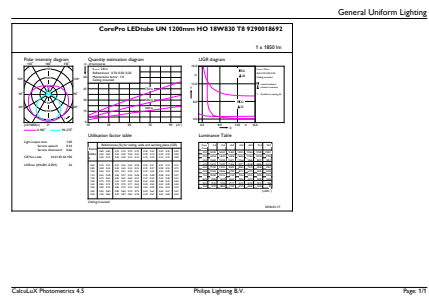

CorePro LED-lysrør Universal T8

Maksimal temperatur for innfatningen (nom.)	65 °C
Kontroller og dimming	
Kan dimmes	No
Mekanisk og innfatning	
Produktlengde	1200 mm
Godkjenning og bruk	
Energieffektivitetsmerke (EEL)	A+
Energisparingsprodukt	Yes
Godkjenningsmerker	CE merke RoHS compliance KEMA Keur certificate
Energiforbruk kWh/1000 t	18 kWh

Målskisse

TLED 1200mm UNV16W-36W 2100lm 3000K

Product	D1	D2	A1	A2	A3
CorePro LEDtube UN 1200mm HO 18W830 T8	27,9 mm	28 mm	1199,4 mm	1205,3 mm	1213,6 mm

Fotometriske data

18W G13

18W G13 830 3000K

CorePro LED-lysrør Universal T8

Fotometriske data

18W G13 830 3000K

Levetid

18W G13

18W G13

18W G13

18W G13

CorePro LED-lysrør Universal T8