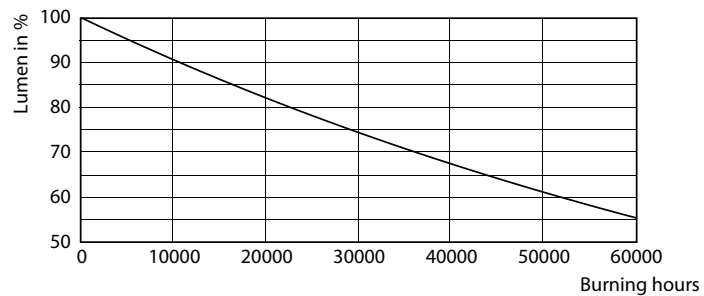

CorePro LED-lysrør Universal T8

Levetid

18W G13