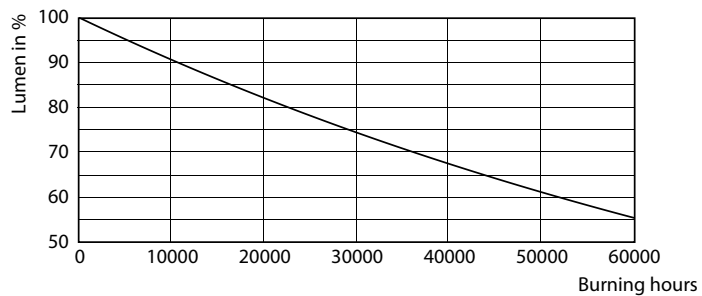

CorePro LED tube Universal T8

Käyttöikä

18W G13