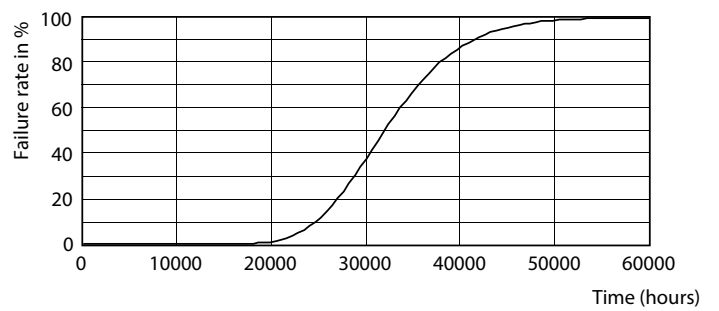

CorePro LED tube Universal T8

Valonjakotiedot

Käyttöikä

18W G13