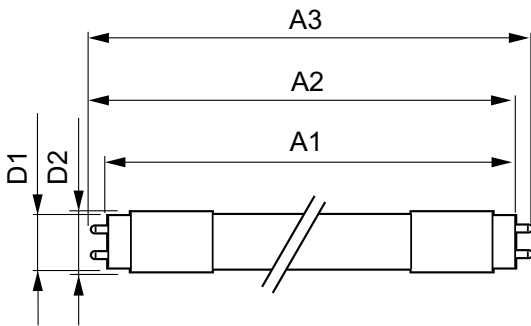

CorePro LED tube Universal T8

T-varastointi (min.)	-40 °C
T-kotelo, maksimi (nim.)	65 °C
Ohjausjärjestelmät ja himmennys	
Himmennettävä	Ei
Mekaaniset tiedot ja runko	
Tuotteen pituus	1200 mm
Hyväksyntä ja käyttökohteet	
Energiatohokkuusmerkintä (EEL)	A+
Energiaa säästävä tuote	Yes
Hyväksyntämerkinnät	CE merkintä RoHS compliance KEMA Keur certificate
Energiankulutus kWh/1000 h	18 kWh

Tuotetiedot

Koko tuotekoodi	871869680168000
Tilaustuotteen nimi	CorePro LEDtube UN 1200mm HO 18W840 T8
EAN/UPC – tuote	8718696801680
Tilauskoodi	80168000
Sähkönumero	4720377
Osoittaja – määrä/pakkaus	1
Osoittaja – pakkauksia ulommassa laatikossa	10
Materiaalinumero (12NC)	929001869302
Nettopaino (kappale)	0,270 kg

Mittapiirros

TLED 1200mm UNV16W-36W 2100lm 4000K