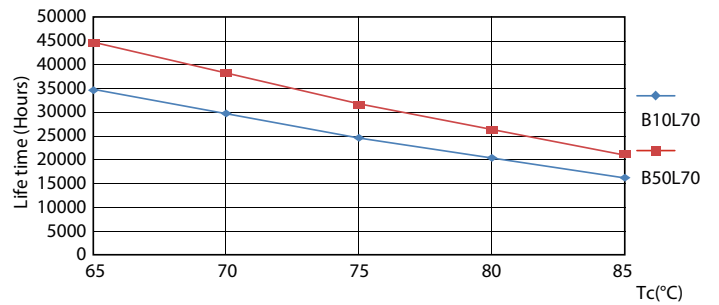

18W G13

Käyttöikä