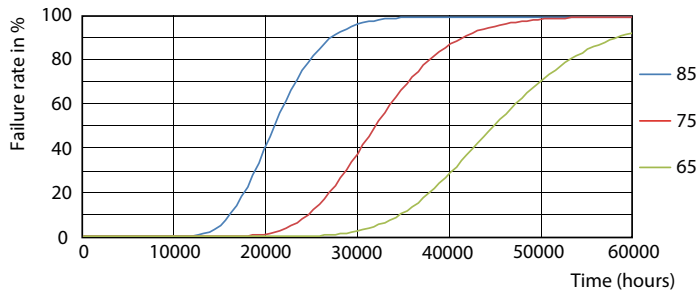

CorePro LED tube Universal T8

Valonjakotiedot

Käyttöikä

18W G13