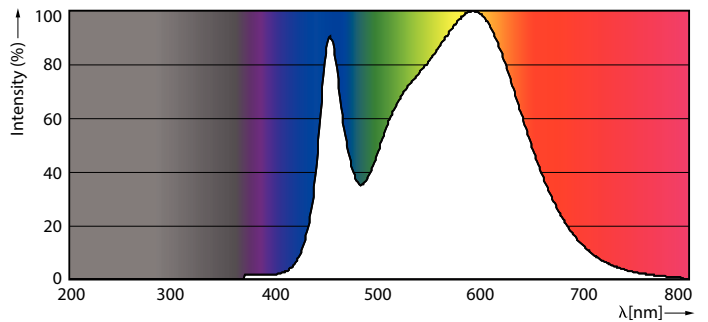

CorePro LED tube Universal T8

T-varastointi (min.)	-40 °C
T-kotelo, maksimi (nim.)	65 °C
Ohjausjärjestelmät ja himmennys	
Himmennettävä	Ei
Mekaaniset tiedot ja runko	
Tuotteen pituus	1200 mm
Hyväksyntä ja käyttökohteet	
Energiatohokkuusmerkintä (EEL)	A+
Energiaa säästävä tuote	Yes
Hyväksyntämerkinnät	CE merkintä RoHS compliance KEMA Keur certificate
Energiankulutus kWh/1000 h	18 kWh

Tuotetiedot

Koko tuotekoodi	871869680168000
Tilaustuotteen nimi	CorePro LEDtube UN 1200mm HO 18W840 T8
EAN/UPC – tuote	8718696801680
Tilauskoodi	80168000
Sähkönumero	4720377
Osoittaja – määrä/pakkaus	1
Osoittaja – pakkauksia ulommassa laatikossa	10
Materiaalinumero (12NC)	929001869302
Nettopaino (kappale)	0,270 kg

Mittapiirros

Product	D1	D2	A1	A2	A3
CorePro LEDtube UN 1200mm HO 18W840 T8	27,9 mm	28 mm	1199,4 mm	1205,3 mm	1213,6 mm

Valonjakotiedot

18W G13