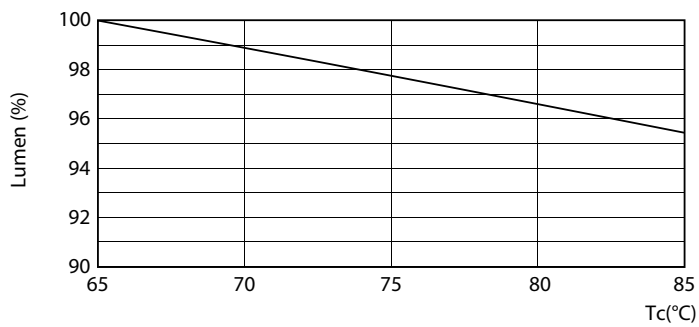

18W G13

18W G13