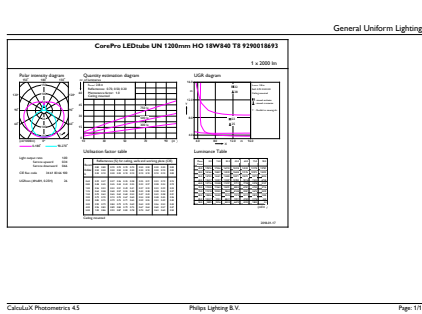

Tuotetiedot

Yleistä tietoa		Värintoistoindeksi (nim.)		80	
Kanta	G13 [Medium Bi-Pin Fluorescent]	LLMF nimelliskäyttöiän lopussa (nim.)	70 %		
RoHS-merkintä	RoHS-merkintä	Käyttö ja sähkö tiedot			
Keskeisiä käyttökohteita	Industrial	Syöttötaajuus	50–60 Hz		
Nimelliskäyttöikä (nim.)	30000 h	Power (Rated) (Nom)	18 W		
Kytkenäjakso	50000X	Lampun virta (nim.)	100 mA		
B50L70	30000 h	Syttymisaika (nim.)	0,5 s		
Valon tekniset tiedot		Lämpenemisaika 60 %:n valontuottoon (nim.)	0.5 s		
Värikoodi	840 [CCT / 4 000 K]	Tehokerroin (nim.)	0.97		
Keilakulma (nim.)	240 °	Jännite (nim.)	220-240 V		
Valovirta (nim.)	2000 lm	Lämpötila			
Valovirta (nimellinen) (nim.)	2000 lm	T-ympäristö (maks.)	45 °C		
Nimelliskeilakulma	240 °	T-Ympäristö (min.)	-20 °C		
Vastaava värlämpötila (nim.)	4000 K	T-varastointi (maks.)	65 °C		
Väriyhtenäisyys	<6				

CorePro LED tube Universal T8

T-varastointi (min.)	-40 °C
T-kotelo, maksimi (nim.)	65 °C
Ohjausjärjestelmät ja himmennys	
Himmennettävä	Ei
Mekaaniset tiedot ja runko	
Tuotteen pituus	1200 mm
Hyväksyntä ja käyttökohteet	
Energiatohokkuusmerkintä (EEL)	A+
Energiaa säästävä tuote	Yes
Hyväksyntämerkinnät	CE merkintä RoHS compliance KEMA Keur certificate
Energiankulutus kWh/1000 h	18 kWh

Tuotetiedot

Koko tuotekoodi	871869680168000
Tilaustuotteen nimi	CorePro LEDtube UN 1200mm HO 18W840 T8
EAN/UPC – tuote	8718696801680
Tilauskoodi	80168000
Sähkönumero	4720377
Osoittaja – määrä/pakkaus	1
Osoittaja – pakkauksia ulommassa laatikossa	10
Materiaalinumero (12NC)	929001869302
Nettopaino (kappale)	0,270 kg

Mittapiirros

TLED 1200mm UNV16W-36W 2100lm 4000K

Product	D1	D2	A1	A2	A3
CorePro LEDtube UN 1200mm HO 18W840 T8	27,9 mm	28 mm	1199,4 mm	1205,3 mm	1213,6 mm

Valonjakotiedot

18W G13 840 4000K

18W G13

CorePro LED tube Universal T8