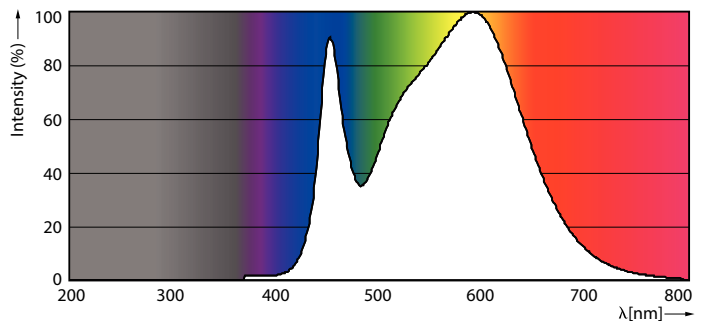

CorePro LED-lysrør Universal T8

Maksimal temperatur for innfatningen (nom.)	65 °C
Kontroller og dimming	
Kan dimmes	No
Mekanisk og innfatning	
Produktlengde	1200 mm
Godkjenning og bruk	
Energieffektivitetsmerke (EEL)	A+
Energisparingsprodukt	Yes
Godkjenningsmerker	CE merke RoHS compliance KEMA Keur certificate
Energiforbruk kWh/1000 t	18 kWh

Produktdata

Fullstendig produktkode	871869680168000
Produktnavn for bestilling	CorePro LEDtube UN 1200mm HO 18W840 T8
EAN/UPC – produkt	8718696801680
Bestillingskode	80168000
Teller – antall per pakke	1
Teller – pakker per utvendige boks	10
Materialenr. (12NC)	929001869302
Nettovekt (stykk)	0,270 kg

Målskisse

Product	D1	D2	A1	A2	A3
CorePro LEDtube UN 1200mm HO 18W840 T8	27,9 mm	28 mm	1199,4 mm	1205,3 mm	1213,6 mm

Fotometriske data

18W G13