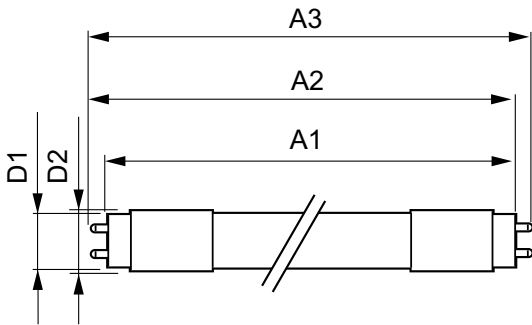

Produktdata

Generell informasjon	
Lyskilde feste	G13 [Medium Bi-Pin Fluorescent]
RoHS-merke	RoHS mark
Hovedbruksområder	Industrial
Nominell levetid (nom.)	30000 h
Av/på-syklus.	50 000 X
B50L70	30000 h
Teknisk belysning	
Fargekode	840 [CCT av 4000 K]
Spredningsvinkel (nom.)	240 °
Lysstrøm (nom.)	2000 lm
Lysstrøm (merkekapasitet) (nominell)	2000 lm
Lyskjeglevinkel (nominell)	240 °
Korrelert fargetemperatur (nom.)	4000 K
Fargesamsvar	<6
Fargegjengivelse (nom)	80

CorePro LED-lysrør Universal T8

Maksimal temperatur for innfatningen (nom.)	65 °C
Kontroller og dimming	
Kan dimmes	No
Mekanisk og innfatning	
Produktlengde	1200 mm
Godkjenning og bruk	
Energieffektivitetsmerke (EEL)	A+
Energisparingsprodukt	Yes
Godkjenningsmerker	CE merke RoHS compliance KEMA Keur certificate
Energiforbruk kWh/1000 t	18 kWh

Produktdata

Fullstendig produktkode	871869680168000
Produktnavn for bestilling	CorePro LEDtube UN 1200mm HO 18W840 T8
EAN/UPC – produkt	8718696801680
Bestillingskode	80168000
Teller – antall per pakke	1
Teller – pakker per utvendige boks	10
Materialenr. (12NC)	929001869302
Nettovekt (stykk)	0,270 kg

Målskisse

TLED 1200mm UNV16W-36W 2100lm 4000K

Product	D1	D2	A1	A2	A3
CorePro LEDtube UN 1200mm HO 18W840 T8	27,9 mm	28 mm	1199,4 mm	1205,3 mm	1213,6 mm

Fotometriske data

18W G13 840 4000K

18W G13

CorePro LED-lysrør Universal T8