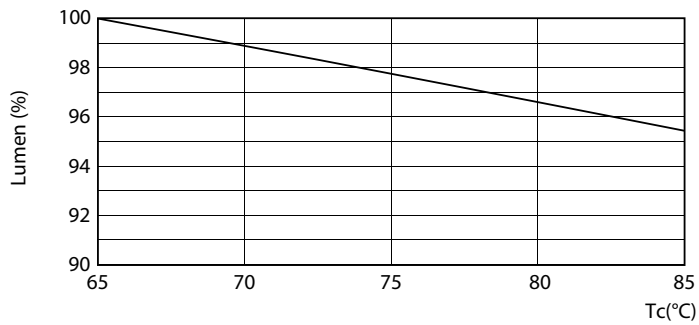

Fotometriske data

18W G13 830 3000K

Levetid

18W G13

18W G13

18W G13

18W G13

CorePro LED-lysrør Universal T8