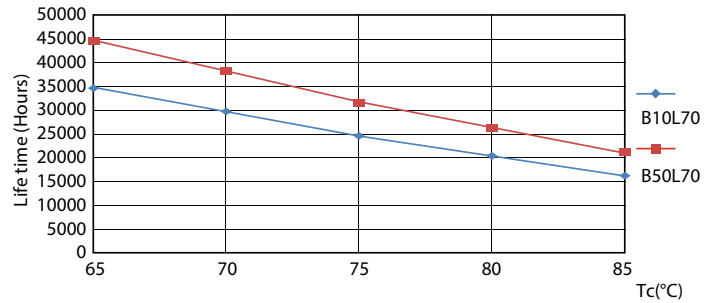

Fotometriske data

18W G13 830 3000K

Levetid

18W G13

18W G13

18W G13

18W G13

CorePro LED-lysrør Universal T8