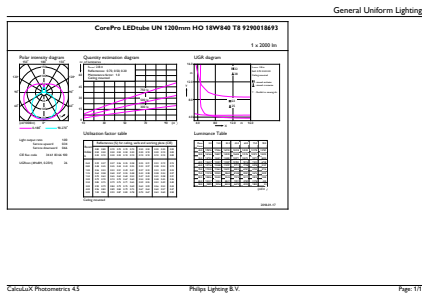

Tubul CorePro LED Universal T8

Date fotometrice

General uniform lighting - CorePro LEDtube UN 1200mm HO 18W840 T8