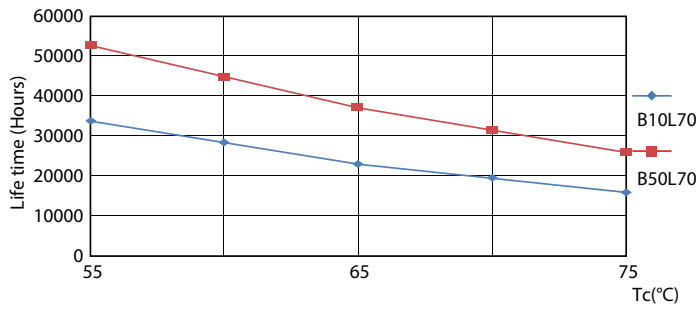

Lumen Maintenance Diagram - CorePro LEDtube UN 1200mm HO 18W840 T8

Life Expectancy Diagram - CorePro LEDtube UN 1200mm HO 18W840 T8