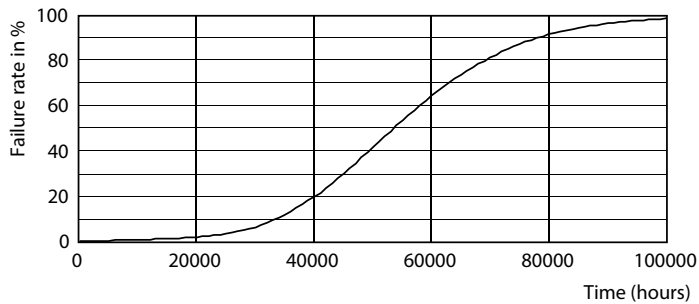

Durață de viață

Life Expectancy Diagram - CorePro LEDtube UN 1200mm HO 18W840 T8