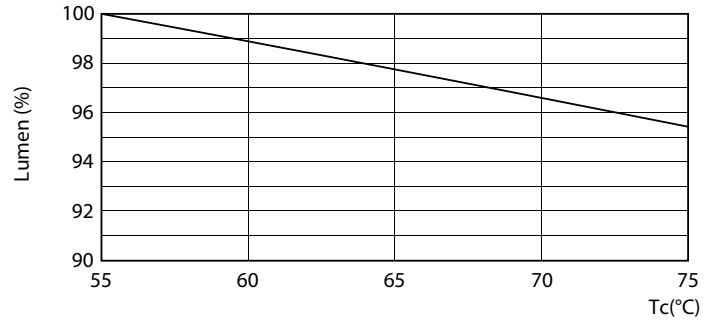

Tubul CorePro LED Universal T8

Durată de viață

Lumen Maintenance Diagram - CorePro LEDtube UN 1200mm HO 18W840 T8