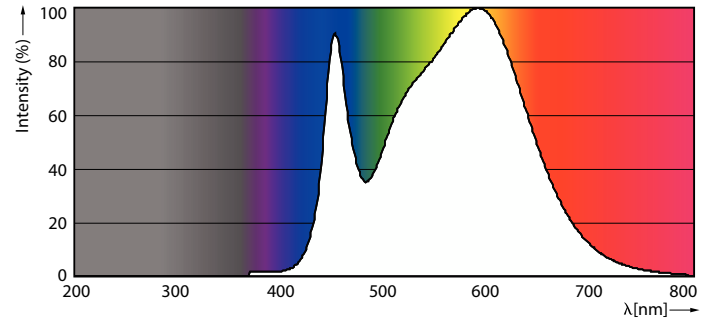

Tubul CorePro LED Universal T8

Date fotometrice

Spectral Power Distribution Colour - CorePro LEDtube UN 1200mm HO 18W840 T8