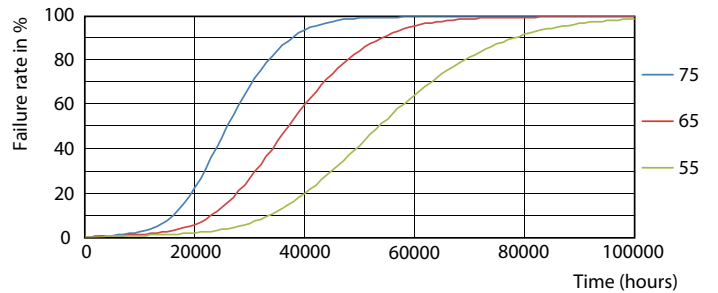

Life Expectancy Diagram - CorePro LEDtube UN 1200mm HO 18W840 T8