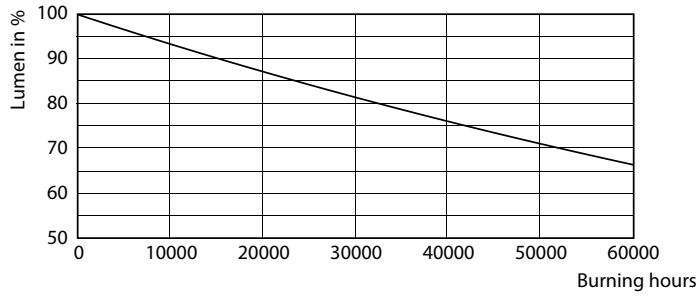

Tubul CorePro LED Universal T8

Durată de viață

Lumen Maintenance Diagram - CorePro LEDtube UN 1200mm HO 18W840 T8