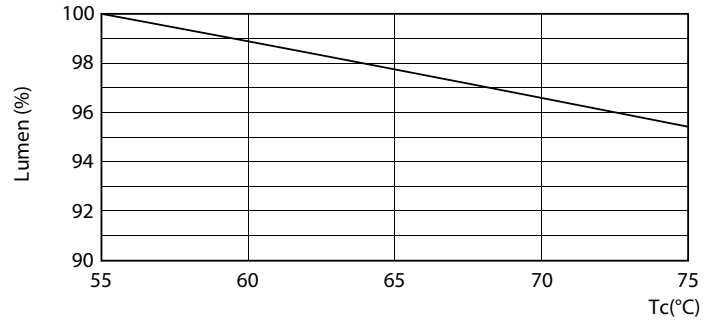

Tubul CorePro LED Universal T8

Durată de viață

Lumen Maintenance Diagram - CorePro LEDtube UN 1200mm HO 18W865 T8