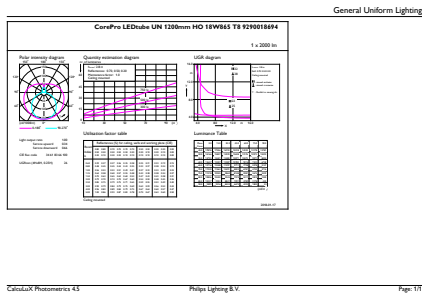

Date despre produs

Nume comandă produs	CorePro LEDtube UN 1200mm HO 18W865 T8
Numele complet al produsului	CorePro LEDtube UN 1200mm HO 18W865 T8
Full EOC	871869680170300
Cod de comandă	80170300
Număr material (12NC)	929001869402
Numărător SAP – Cantitate per pachet	1
EAN/UPC – Produs/Cutie	8718696801703
Numărător SAP – Pachete per exterior	10
EAN/UPC – Cutie	8718696801710

Cote

Product	D1	D2	A1	A2	A3
CorePro LEDtube UN 1200mm HO 18W865 T8	27,9 mm	28 mm	1.199,4 mm	1.205,3 mm	1.213,6 mm

Tubul CorePro LED Universal T8

Date fotometrice

General uniform lighting - CorePro LEDtube UN 1200mm HO 18W865 T8