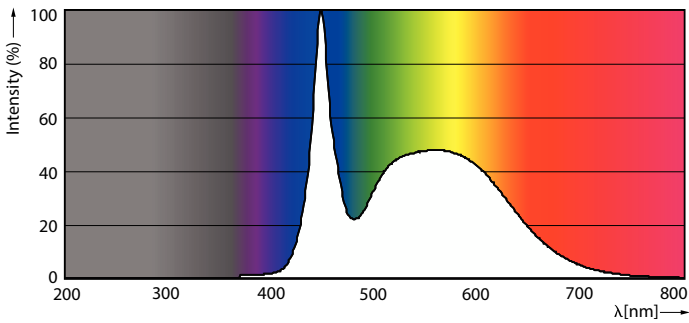

Spectral Power Distribution Colour - CorePro LEDtube UN 1200mm HO 18W865 T8