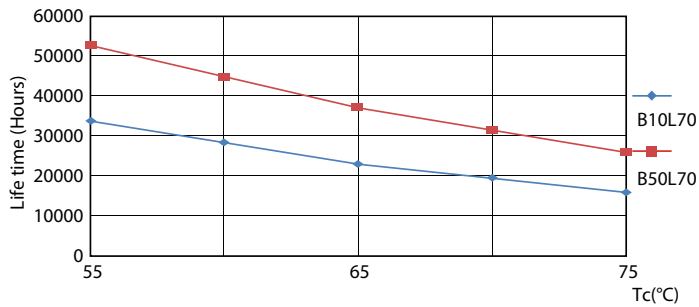

Lumen Maintenance Diagram - CorePro LEDtube UN 1200mm HO 18W865 T8

Life Expectancy Diagram - CorePro LEDtube UN 1200mm HO 18W865 T8