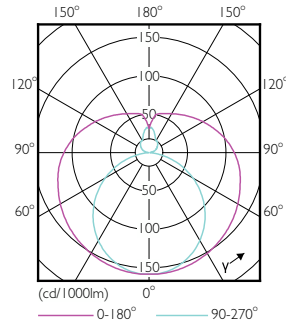

Cote

Product	D1	D2	A1	A2	A3
CorePro LEDtube UN 1200mm HO 18W865 T8	27,9 mm	28 mm	1.199,4 mm	1.205,3 mm	1.213,6 mm

Tubul CorePro LED Universal T8

Date fotometrice

General uniform lighting - CorePro LEDtube UN 1200mm HO 18W865 T8