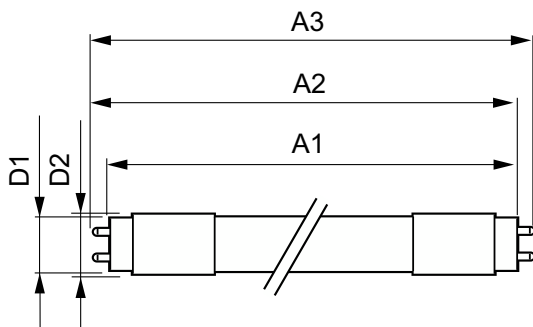

Date despre produs

Nume comandă produs	CorePro LEDtube UN 1200mm HO 18W865 T8
Numele complet al produsului	CorePro LEDtube UN 1200mm HO 18W865 T8
Full EOC	871869680170300
Cod de comandă	80170300
Număr material (12NC)	929001869402
Numărător SAP – Cantitate per pachet	1
EAN/UPC – Produs/Cutie	8718696801703
Numărător SAP – Pachete per exterior	10
EAN/UPC – Cutie	8718696801710

Cote

Product	D1	D2	A1	A2	A3
CorePro LEDtube UN 1200mm HO 18W865 T8	27,9 mm	28 mm	1.199,4 mm	1.205,3 mm	1.213,6 mm

Tubul CorePro LED Universal T8

Date fotometrice

General uniform lighting - CorePro LEDtube UN 1200mm HO 18W865 T8