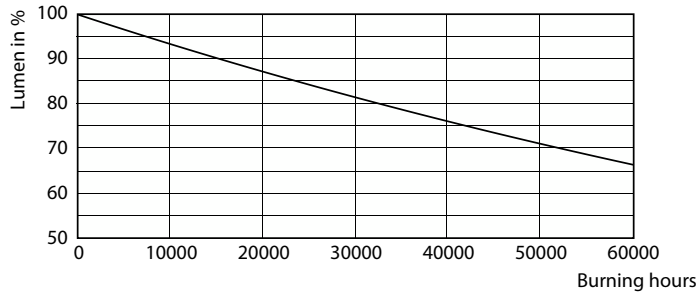

Tubul CorePro LED Universal T8

Durată de viață

Lumen Maintenance Diagram - CorePro LEDtube UN 1200mm HO 18W865 T8