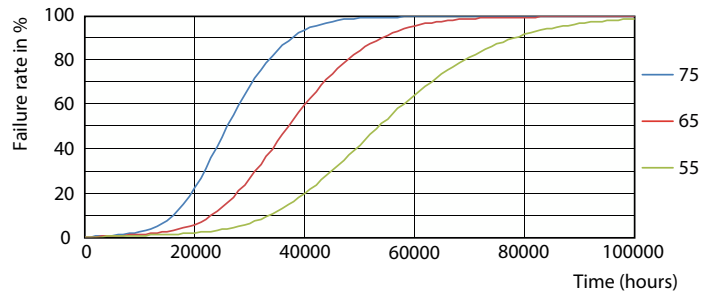

Life Expectancy Diagram - CorePro LEDtube UN 1200mm HO 18W865 T8