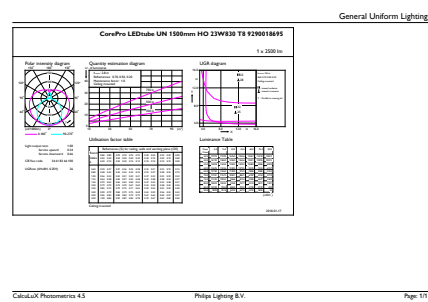

## Fotometriske data

18W G13

23W G13 830 3000K