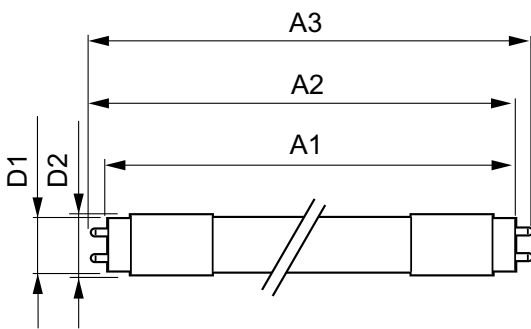

CorePro LED-rør Universal T8

T-lagring (min.)	-40 °C
T-kappe, maks. (nom.)	65 °C
Lysstyringssystemer og dæmpning	
Dæmpbar	Nej
Mekanik og armaturhus	
Produktlængde	1500 mm
Godkendelse og anvendelsesområde	
Energimærket (EEL)	A+
Energibesparende produkt	Yes
Godkendelser	TUV CE mærkning RoHS compliance KEMA Keur certificate
Energiforbrug kWh/1000 t.	23 kWh

Produktdata

Fuldstændig produktkode	871869680172700
Ordreproduktnavn	CorePro LEDtube UN 1500mm HO 23W830 T8
EAN/UPC – produkt	8718696801727
Ordrekode	80172700
Lokal ordrekode	2057809294
Tæller – antal pr. pakke	1
Tæller – antal pakker pr. kasse (udvendig emballage)	10
SAP-materiale	929001869502
Nettovægt (stykke)	0,450 kg

Målskitse

TLED 1500mm UNV24W-54W 3100lm 3000K