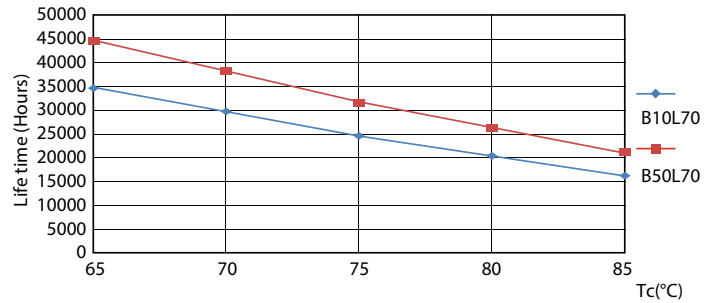

CorePro LED-rør Universal T8

Fotometriske data

Levetid

18W G13