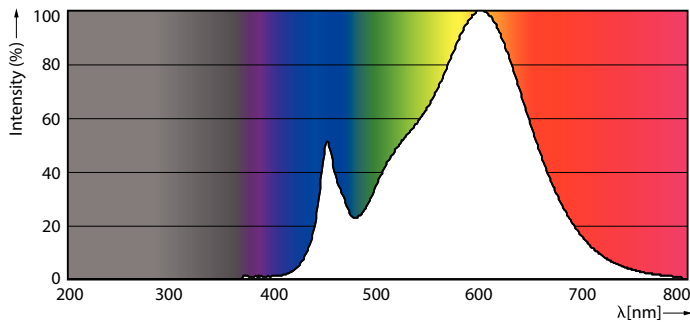

Fotometriske data

18W G13