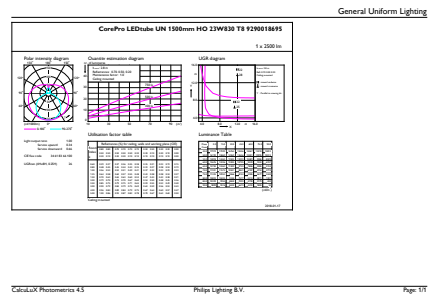

## Photometric data

18W G13

23W G13 830 3000K