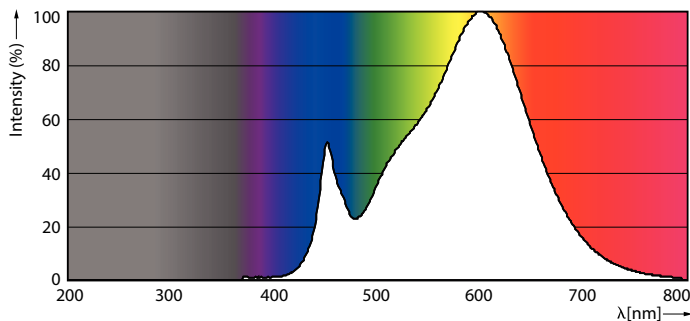

Fotometriske data

18W G13