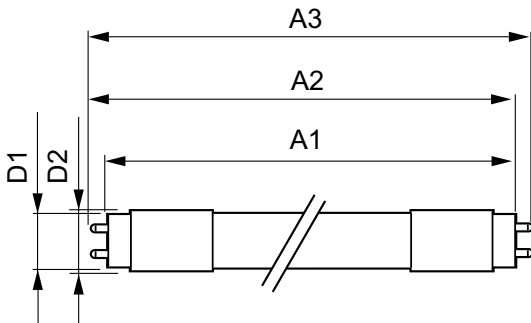

CorePro LED-lysrør Universal T8

Maksimal temperatur for innfatningen (nom.)	65 °C
Kontroller og dimming	
Kan dimmes	No
Mekanisk og innfatning	
Produktlengde	1500 mm
Godkjenning og bruk	
Energieffektivitetsmerke (EEL)	A+
Energisparingsprodukt	Yes
Godkjenningsmerker	CE merke RoHS compliance KEMA Keur certificate
Energiforbruk kWh/1000 t	23 kWh

Produktdata

Fullstendig produktkode	871869680172700
Produktnavn for bestilling	CorePro LEDtube UN 1500mm HO 23W830 T8
EAN/UPC – produkt	8718696801727
Bestillingskode	80172700
Teller – antall per pakke	1
Teller – pakker per utvendige boks	10
Materialenr. (12NC)	929001869502
Nettovekt (stykk)	0,450 kg

Målskisse

TLED 1500mm UNV24W-54W 3100lm 3000K