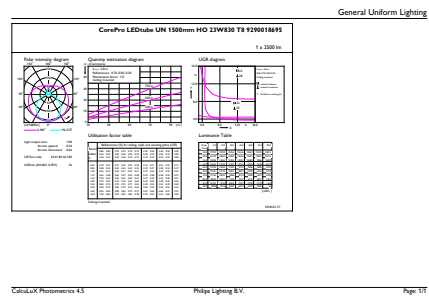

Produktdata

Generell informasjon	
Lyskilde feste	G13 [Medium Bi-Pin Fluorescent]
RoHS-merke	RoHS mark
Hovedbruksområder	Industrial
Nominell levetid (nom.)	30000 h
Av/på-syklus.	50 000 X
B50L70	30000 h
Teknisk belysning	
Fargekode	830 [CCT av 3000 K]
Spredningsvinkel (nom.)	240 °
Lysstrøm (nom.)	2500 lm
Lysstrøm (merkekapasitet) (nominell)	2500 lm
Lyskjeglevinkel (nominell)	240 °
Korrelert fargetemperatur (nom.)	3000 K
Fargesamsvar	<6
Fargegjengivelse (nom)	80

CorePro LED-lysrør Universal T8

Maksimal temperatur for innfatningen (nom.)	65 °C
Kontroller og dimming	
Kan dimmes	No
Mekanisk og innfatning	
Produktlengde	1500 mm
Godkjenning og bruk	
Energieffektivitetsmerke (EEL)	A+
Energisparingsprodukt	Yes
Godkjenningsmerker	CE merke RoHS compliance KEMA Keur certificate
Energiforbruk kWh/1000 t	23 kWh

Målskisse

TLED 1500mm UNV24W-54W 3100lm 3000K

Product	D1	D2	A1	A2	A3
CorePro LEDtube UN 1500mm HO 23W830 T8	27,9 mm	28 mm	1500 mm	1505,9 mm	1514,2 mm

Fotometriske data

18W G13

23W G13 830 3000K

CorePro LED-lysrør Universal T8

Fotometriske data

18W G13 830 3000K

Levetid

18W G13

18W G13

18W G13

18W G13

CorePro LED-lysrør Universal T8