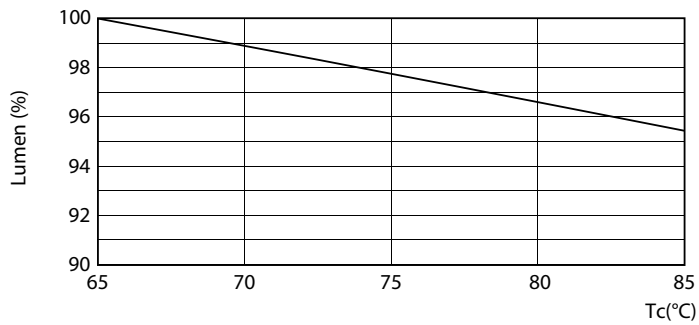

18W G13

18W G13