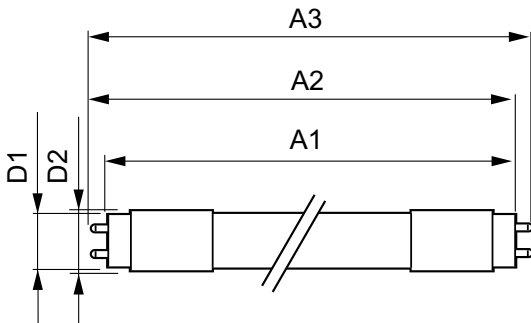

CorePro LED tube Universal T8

Teplota skladování (max.)	65 °C
Teplota skladování (min.)	-40 °C
Maximální teplota (jmen.)	65 °C
Controls and Dimming	
Regulovatelné	Ne
Mechanical and Housing	
Délka výrobku	1500 mm
Approval and Application	
Štítek energetické účinnosti (EEL)	A+
Výrobek šetřící energii	Yes
Značky schválení	CE marking RoHS compliance KEMA Keur certificate

Spotřeba energie kWh/1000 h	23 kWh
Product Data	
Úplný kód výrobku	871869680174100
Objednávací název produktu	CorePro LEDtube UN 1500mm HO 23W840 T8
EAN/UPC – výrobek	8718696801741
Objednávací kód	80174100
Číslování – počet v balení	1
Číslování – balení v krabici	10
Materiál č. (12NC)	929001869602
Celková hmotnost (kus)	0,450 kg

Rozměrové výkresy