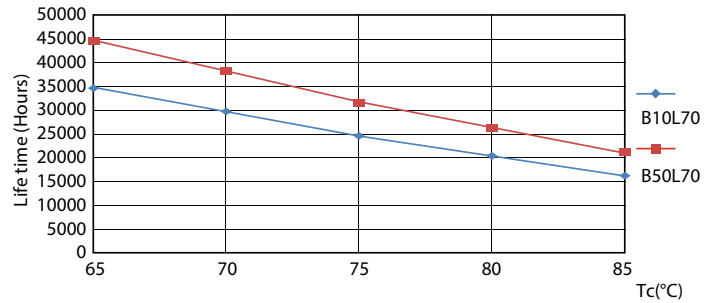

CorePro LED tube Universal T8

Fotometrické údaje

Životnost

18W G13