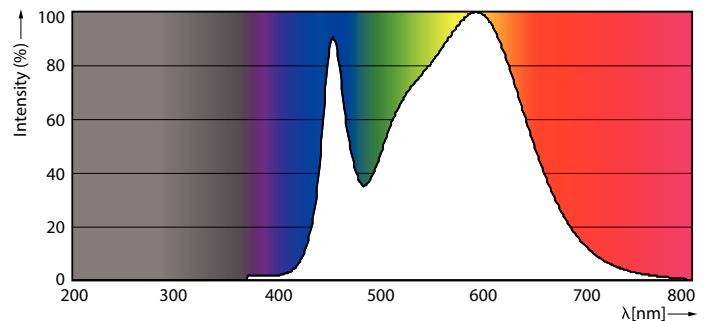

CorePro LED tube Universal T8

Teplota skladování (max.)	65 °C
Teplota skladování (min.)	-40 °C
Maximální teplota (jmen.)	65 °C
Controls and Dimming	
Regulovatelné	Ne
Mechanical and Housing	
Délka výrobku	1500 mm
Approval and Application	
Štítek energetické účinnosti (EEL)	A+
Výrobek šetřící energii	Yes
Značky schválení	CE marking RoHS compliance KEMA Keur certificate

Spotřeba energie kWh/1000 h	23 kWh
Product Data	
Úplný kód výrobku	871869680174100
Objednávací název produktu	CorePro LEDtube UN 1500mm HO 23W840 T8
EAN/UPC – výrobek	8718696801741
Objednávací kód	80174100
Číslování – počet v balení	1
Číslování – balení v krabici	10
Materiál č. (12NC)	929001869602
Celková hmotnost (kus)	0,450 kg

Rozměrové výkresy

TLED 1500mm UNV24W-54W 3100lm 4000K

Product	D1	D2	A1	A2	A3
CorePro LEDtube UN 1500mm HO 23W840 T8	27,9 mm	28 mm	1500 mm	1505,9 mm	1514,2 mm

Fotometrické údaje

23W G13 840 4000K

18W G13