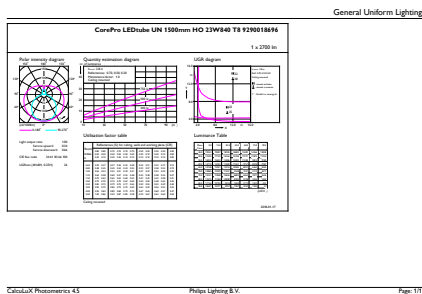

Fotometrické údaje

23W G13 840 4000K